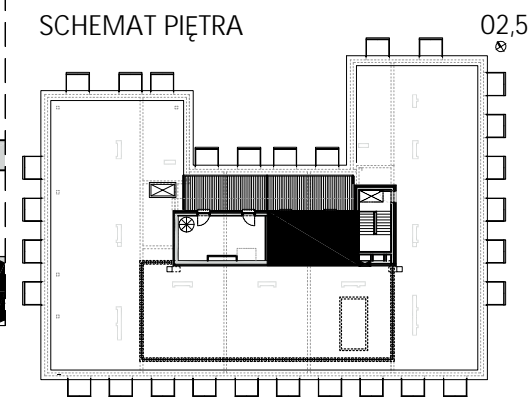

SCHEMAT PIĘTRA