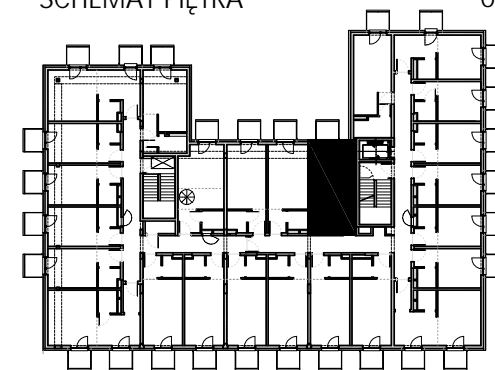

APARTMENTS

AP.68 54,75m²

BUDYNEK
HOTELOWO-USŁUGOWY
Z APARTAMENTAMI

50-421 Wrocław
ul.Na grobli 36

| 504 291 551

SCHEMAT PIĘTRA

02

PRZEDSIĘBIORSTWO BUDOWLANE
ALFA-DACH SP. Z O.O.
UL. TARNOGAJSKA 14, 50-512 WROCŁAW
NIP 897-000-91-70, REGON 931002426