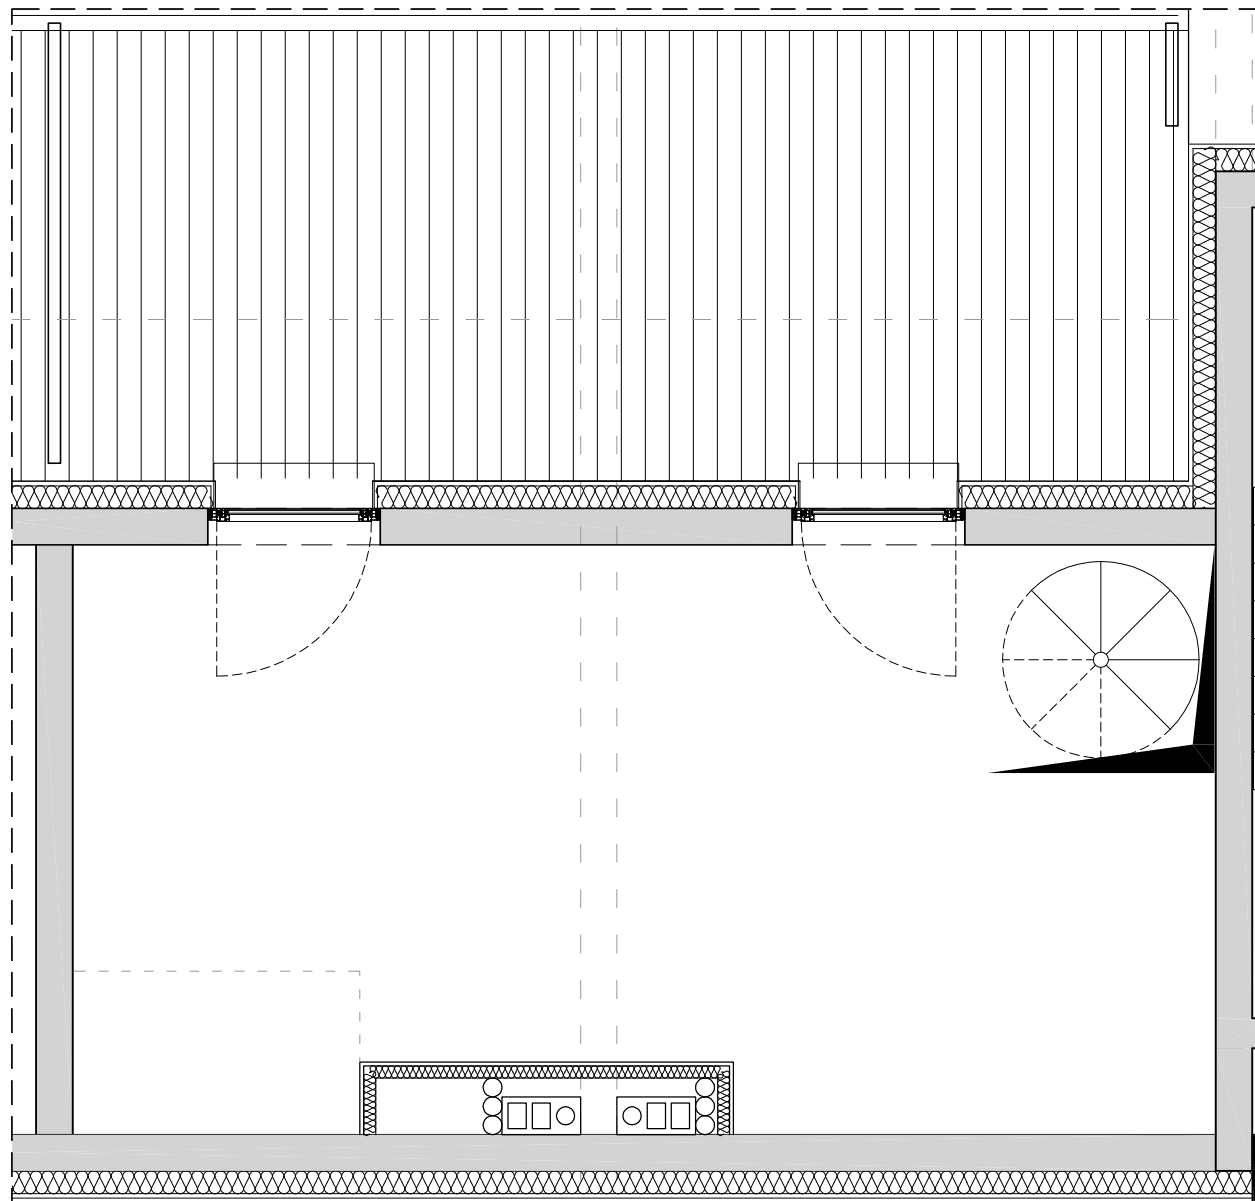

APARTMENTS

SCHEMAT PIĘTRA