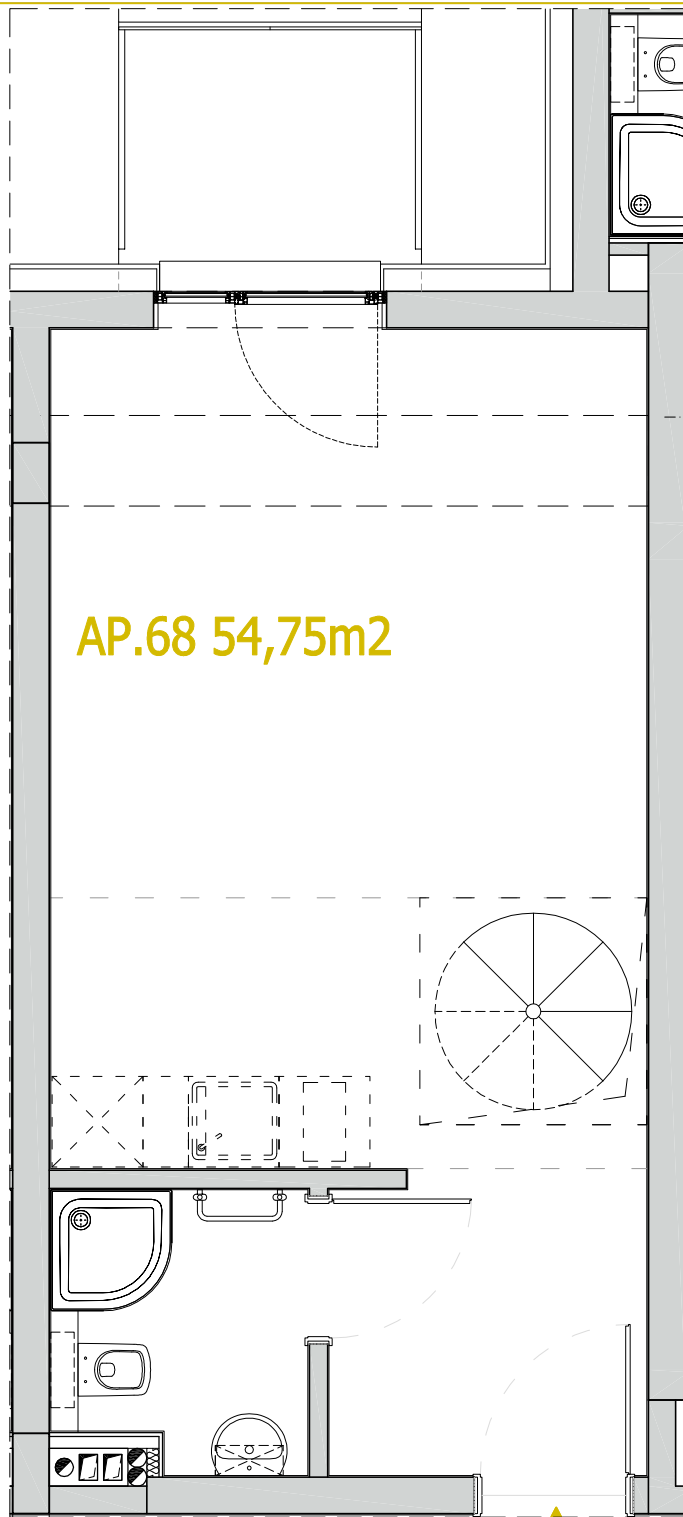

APARTMENTS

AP.68 54,75m²

BUDYNEK
HOTELOWO-USŁUGOWY
Z APARTAMENTAMI

50-421 Wrocław
ul.Na grobli 36

| 504 291 551

SCHEMAT PIĘTRA

02

PRZEDSIĘBIORSTWO BUDOWLANE
ALFA-DACH SP. Z O.O.
UL. TARNOGAJSKA 14, 50-512 WROCŁAW
NIP 897-000-91-70, REGON 931002426