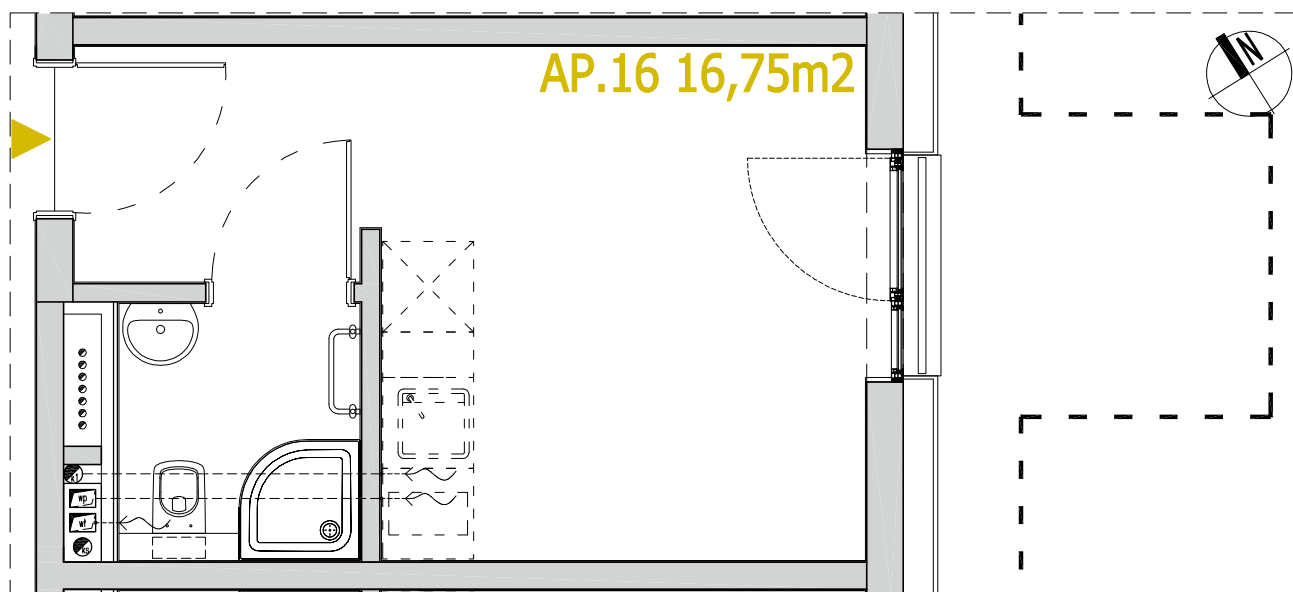

APARTMENTS

SCHEMAT PIĘTRA 00

BUDYNEK  
HOTELOWO-USŁUGOWY  
Z APARTAMENTAMI

50-421 Wrocław  
ul. Na grobli 36 | 504 291 551

PRZEDSIĘBIORSTWO BUDOWLANE  
ALFA-DACH SP. Z O.O.  
UL. TARNOGAJSKA 14, 50-512 WROCŁAW  
NIP 897-000-91-70, REGON 931002426