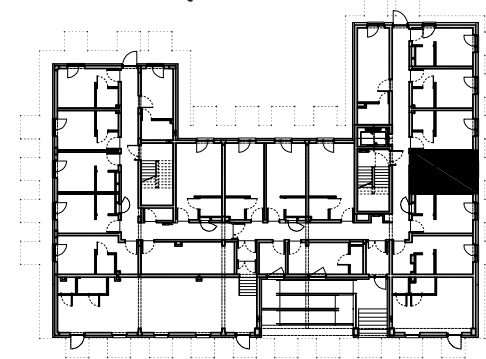

APARTMENTS

SCHEMAT PIĘTRA 00

BUDYNEK  
HOTELOWO-USŁUGOWY  
Z APARTAMENTAMI

50-421 Wrocław  
ul. Na grobli 36 | 504 291 551

PRZEDSIĘBIORSTWO BUDOWLANE  
ALFA-DACH SP. Z O.O.  
UL. TARNOGAJSKA 14, 50-512 WROCŁAW  
NIP 897-000-91-70, REGON 931002426