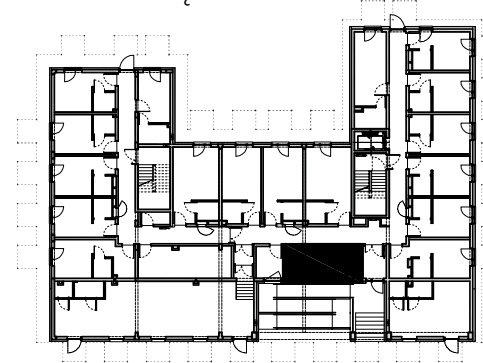

APARTMENTS

SCHEMAT PIĘTRA

00

BUDYNEK
HOTELOWO-USŁUGOWY
Z APARTAMENTAMI

50-421 Wrocław
ul. Na grobli 36

| 504 291 551

PRZEDSIĘBIORSTWO BUDOWLANE
ALFA-DACH SP. Z O.O.
UL. TARNOGAJSKA 14, 50-512 WROCŁAW
NIP 897-000-91-70, REGON 931002426