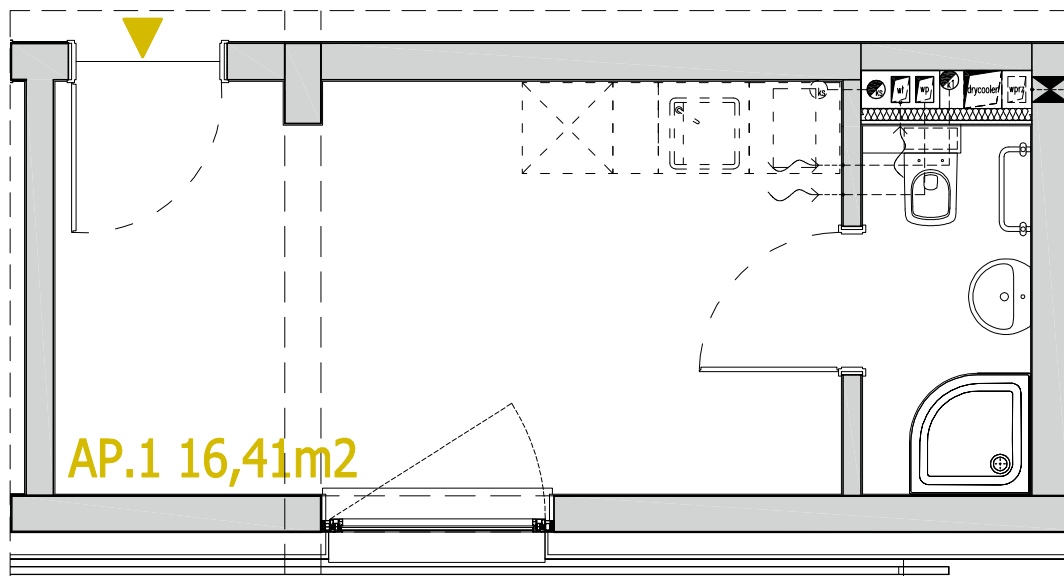

APARTMENTS

SCHEMAT PIĘTRA

00

BUDYNEK
HOTELOWO-USŁUGOWY
Z APARTAMENTAMI

50-421 Wrocław
ul. Na grobli 36

| 504 291 551

PRZEDSIĘBIORSTWO BUDOWLANE
ALFA-DACH SP. Z O.O.
UL. TARNOGAJSKA 14, 50-512 WROCŁAW
NIP 897-000-91-70, REGON 931002426