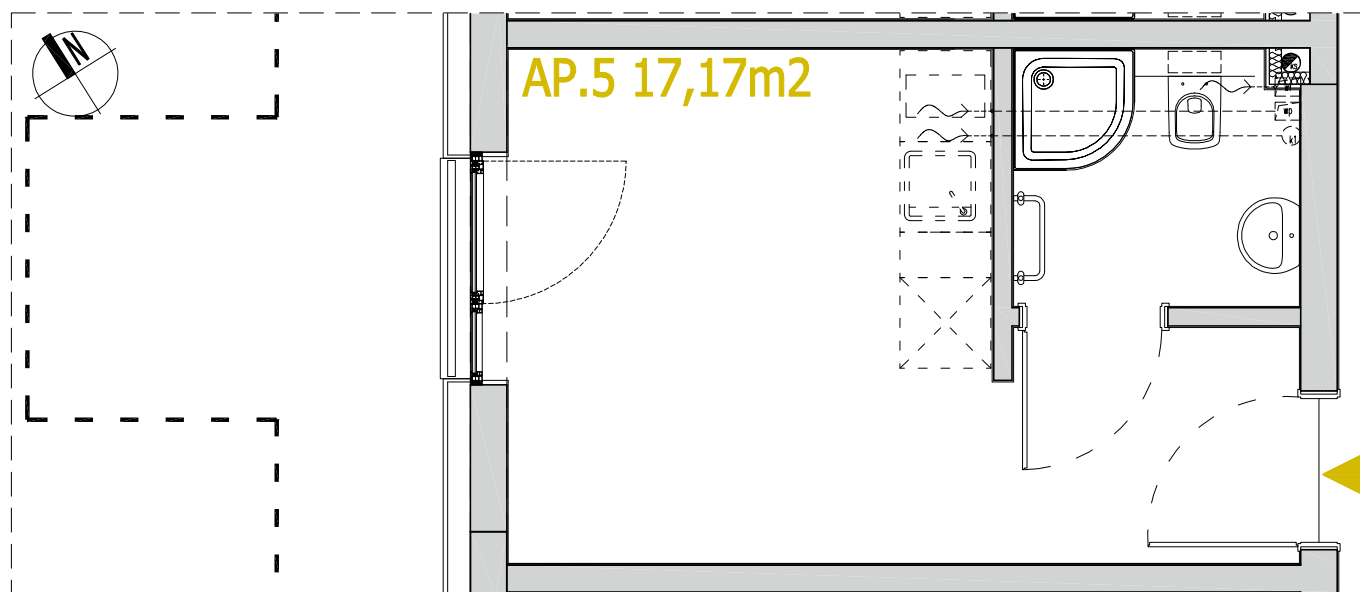

APARTMENTS

SCHEMAT PIĘTRA 00

BUDYNEK
HOTELOWO-USŁUGOWY
Z APARTAMENTAMI

50-421 Wrocław
ul.Na grobli 36 | 504 291 551

PRZEDSIĘBIORSTWO BUDOWLANE
ALFA-DACH SP. Z O.O.
UL. TARNOGAJSKA 14, 50-512 WROCŁAW
NIP 897-000-91-70, REGON 931002426