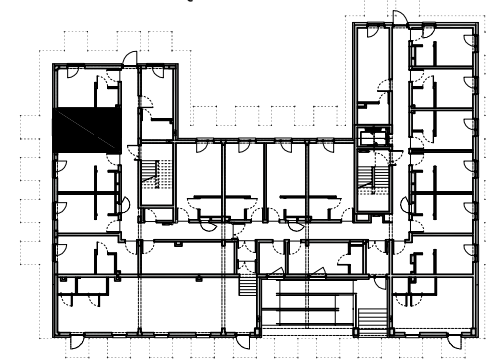

APARTMENTS

SCHEMAT PIĘTRA 00

BUDYNEK
HOTELOWO-USŁUGOWY
Z APARTAMENTAMI

50-421 Wrocław
ul.Na grobli 36 | 504 291 551

PRZEDSIĘBIORSTWO BUDOWLANE
ALFA-DACH SP. Z O.O.
UL. TARNOGAJSKA 14, 50-512 WROCŁAW
NIP 897-000-91-70, REGON 931002426