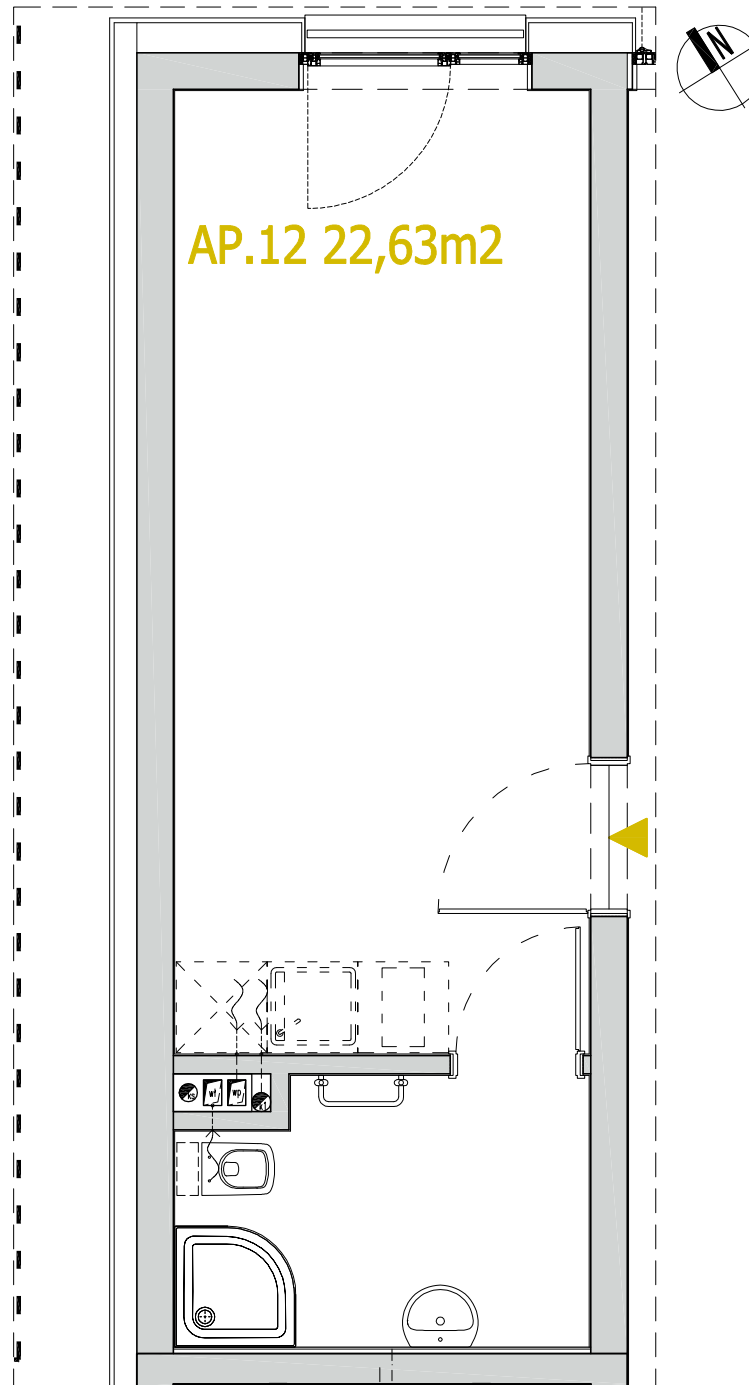

APARTMENTS

SCHEMAT PIĘTRA

00

BUDYNEK  
HOTELOWO-USŁUGOWY  
Z APARTAMENTAMI

50-421 Wrocław  
ul.Na grobli 36

| 504 291 551

PRZEDSIĘBIORSTWO BUDOWLANE  
ALFA-DACH SP. Z O.O.  
UL. TARNOGAJSKA 14, 50-512 WROCŁAW  
NIP 897-000-91-70, REGON 931002426