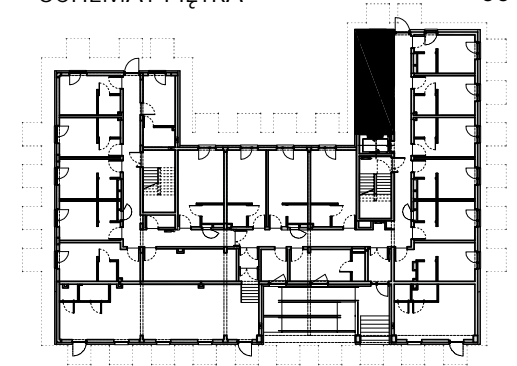

APARTMENTS

SCHEMAT PIĘTRA

00

BUDYNEK  
HOTELOWO-USŁUGOWY  
Z APARTAMENTAMI

50-421 Wrocław  
ul.Na grobli 36

| 504 291 551

PRZEDSIĘBIORSTWO BUDOWLANE  
ALFA-DACH SP. Z O.O.  
UL. TARNOGAJSKA 14, 50-512 WROCŁAW  
NIP 897-000-91-70, REGON 931002426