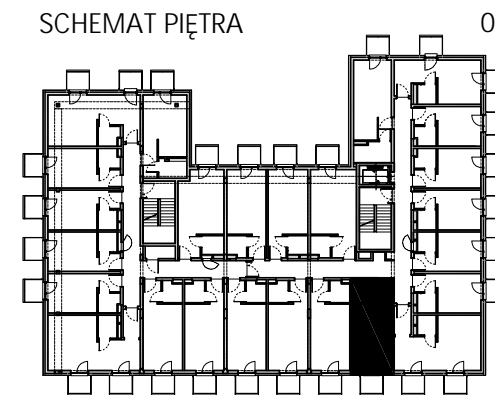

APARTMENTS

BUDYNEK
HOTELOWO-USŁUGOWY
Z APARTAMENTAMI

50-421 Wrocław
ul. Na grobli 36 | 504 291 551

SCHEMAT PIĘTRA

PRZEDSIĘBIORSTWO BUDOWLANE
ALFA-DACH SP. Z O.O.
UL. TARNOGAJSKA 14, 50-512 WROCŁAW
NIP 897-000-91-70, REGON 931002426