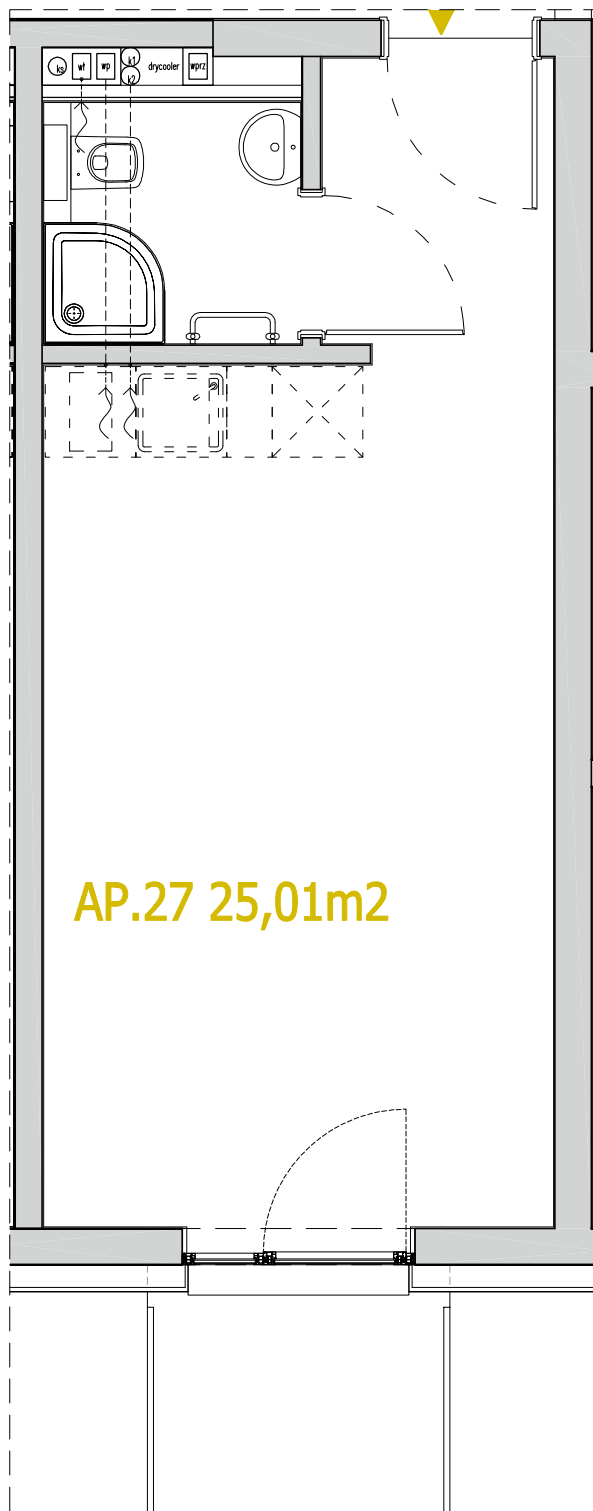

APARTMENTS

BUDYNEK
HOTELOWO-USŁUGOWY
Z APARTAMENTAMI

50-421 Wrocław
ul. Na grobli 36 | 504 291 551

SCHEMAT PIĘTRA

PRZEDSIĘBIORSTWO BUDOWLANE
ALFA-DACH SP. Z O.O.
UL. TARNOGAJSKA 14, 50-512 WROCŁAW
NIP 897-000-91-70, REGON 931002426