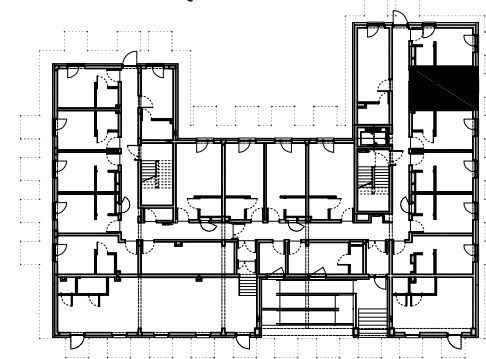

APARTMENTS

SCHEMAT PIĘTRA 00

BUDYNEK
HOTELOWO-USŁUGOWY
Z APARTAMENTAMI

50-421 Wrocław
ul.Na grobli 36 | 504 291 551

PRZEDSIĘBIORSTWO BUDOWLANE
ALFA-DACH SP. Z O.O.
UL. TARNOGAJSKA 14, 50-512 WROCŁAW
NIP 897-000-91-70, REGON 931002426