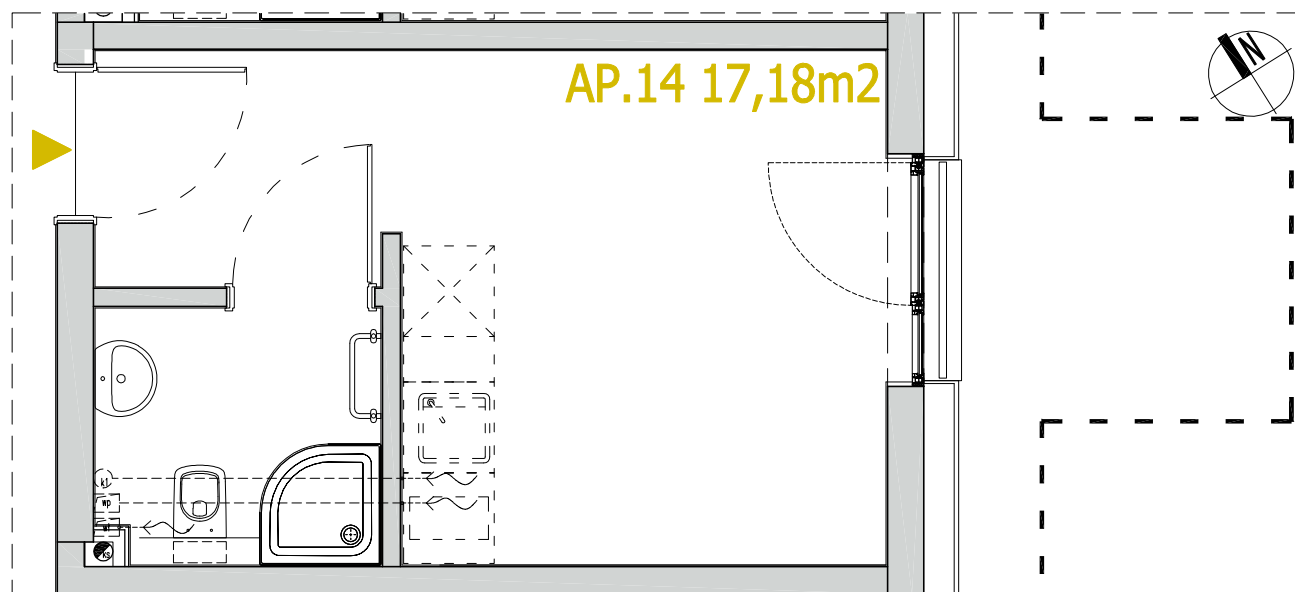

APARTMENTS

SCHEMAT PIĘTRA 00

BUDYNEK
HOTELOWO-USŁUGOWY
Z APARTAMENTAMI

50-421 Wrocław
ul.Na grobli 36 | 504 291 551

PRZEDSIĘBIORSTWO BUDOWLANE
ALFA-DACH SP. Z O.O.
UL. TARNOGAJSKA 14, 50-512 WROCŁAW
NIP 897-000-91-70, REGON 931002426