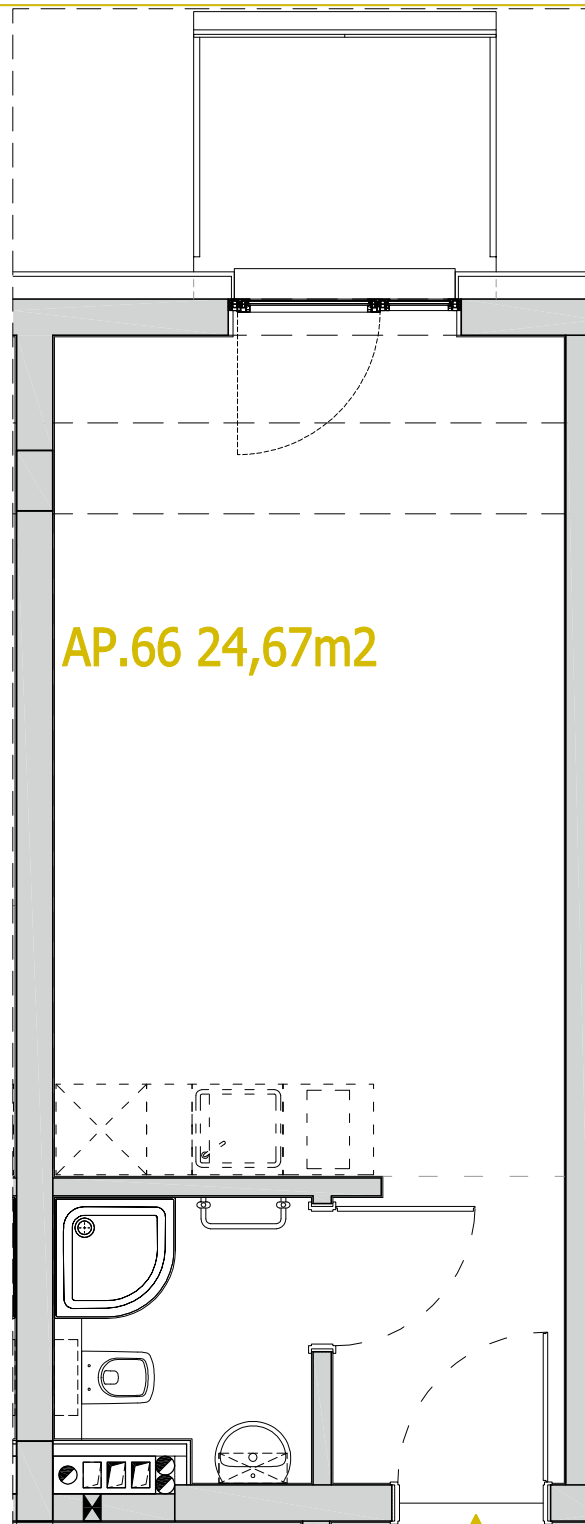

APARTMENTS

BUDYNEK
HOTELOWO-USŁUGOWY
Z APARTAMENTAMI

50-421 Wrocław
ul.Na grobli 36

| 504 291 551

SCHEMAT PIĘTRA

PRZEDSIĘBIORSTWO BUDOWLANE
ALFA-DACH SP. Z O.O.
UL. TARNOGAJSKA 14, 50-512 WROCŁAW
NIP 897-000-91-70, REGON 931002426