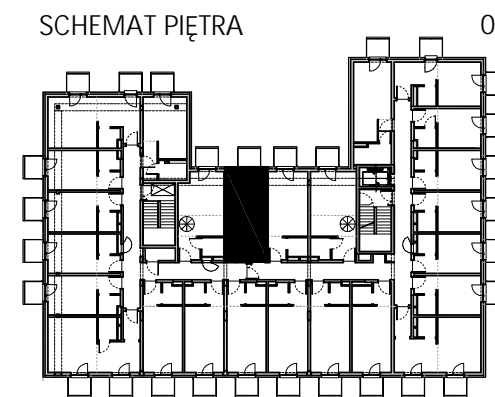

APARTMENTS

BUDYNEK
HOTELOWO-USŁUGOWY
Z APARTAMENTAMI

50-421 Wrocław
ul.Na grobli 36

| 504 291 551

SCHEMAT PIĘTRA

PRZEDSIĘBIORSTWO BUDOWLANE
ALFA-DACH SP. Z O.O.
UL. TARNOGAJSKA 14, 50-512 WROCŁAW
NIP 897-000-91-70, REGON 931002426