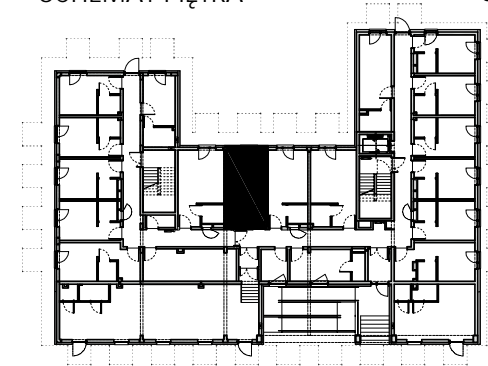

APARTMENTS

SCHEMAT PIĘTRA

00

BUDYNEK  
HOTELOWO-USŁUGOWY  
Z APARTAMENTAMI

50-421 Wrocław  
ul. Na grobli 36 | 504 291 551

PRZEDSIĘBIORSTWO BUDOWLANE  
ALFA-DACH SP. Z O.O.  
UL. TARNOGAJSKA 14, 50-512 WROCŁAW  
NIP 897-000-91-70, REGON 931002426