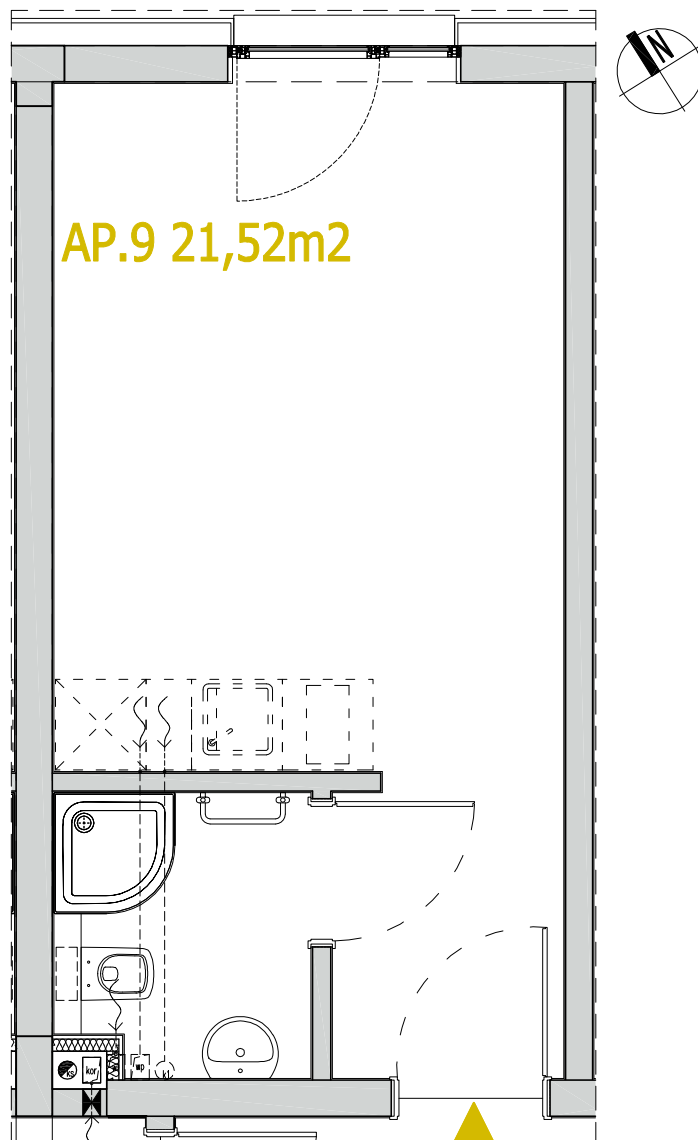

APARTMENTS

SCHEMAT PIĘTRA

00

BUDYNEK  
HOTELOWO-USŁUGOWY  
Z APARTAMENTAMI

50-421 Wrocław  
ul. Na grobli 36 | 504 291 551

PRZEDSIĘBIORSTWO BUDOWLANE  
ALFA-DACH SP. Z O.O.  
UL. TARNOGAJSKA 14, 50-512 WROCŁAW  
NIP 897-000-91-70, REGON 931002426