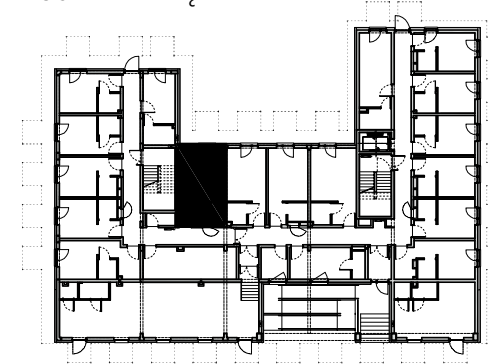

APARTMENTS

SCHEMAT PIĘTRA

00

BUDYNEK
HOTELOWO-USŁUGOWY
Z APARTAMENTAMI

50-421 Wrocław
ul. Na grobli 36 | 504 291 551

PRZEDSIĘBIORSTWO BUDOWLANE
ALFA-DACH SP. Z O.O.
UL. TARNOGAJSKA 14, 50-512 WROCŁAW
NIP 897-000-91-70, REGON 931002426