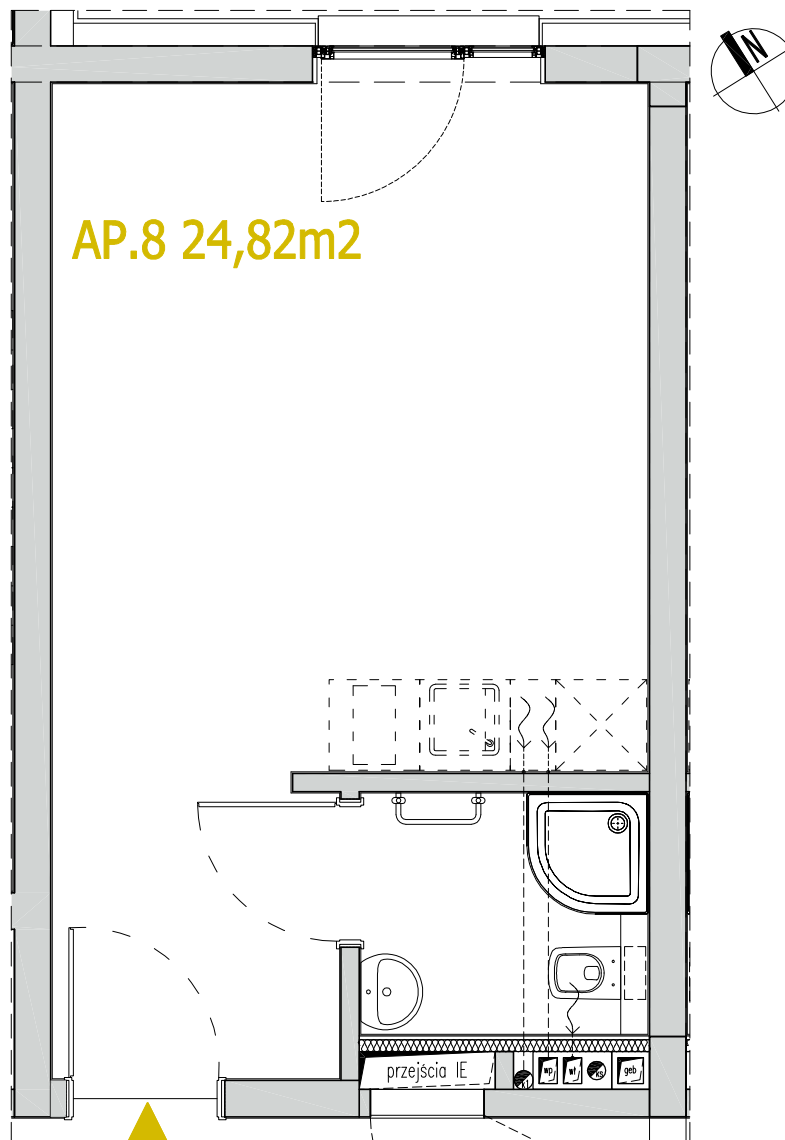

APARTMENTS

SCHEMAT PIĘTRA

00

BUDYNEK
HOTELOWO-USŁUGOWY
Z APARTAMENTAMI

50-421 Wrocław
ul. Na grobli 36 | 504 291 551

PRZEDSIĘBIORSTWO BUDOWLANE
ALFA-DACH SP. Z O.O.
UL. TARNOGAJSKA 14, 50-512 WROCŁAW
NIP 897-000-91-70, REGON 931002426