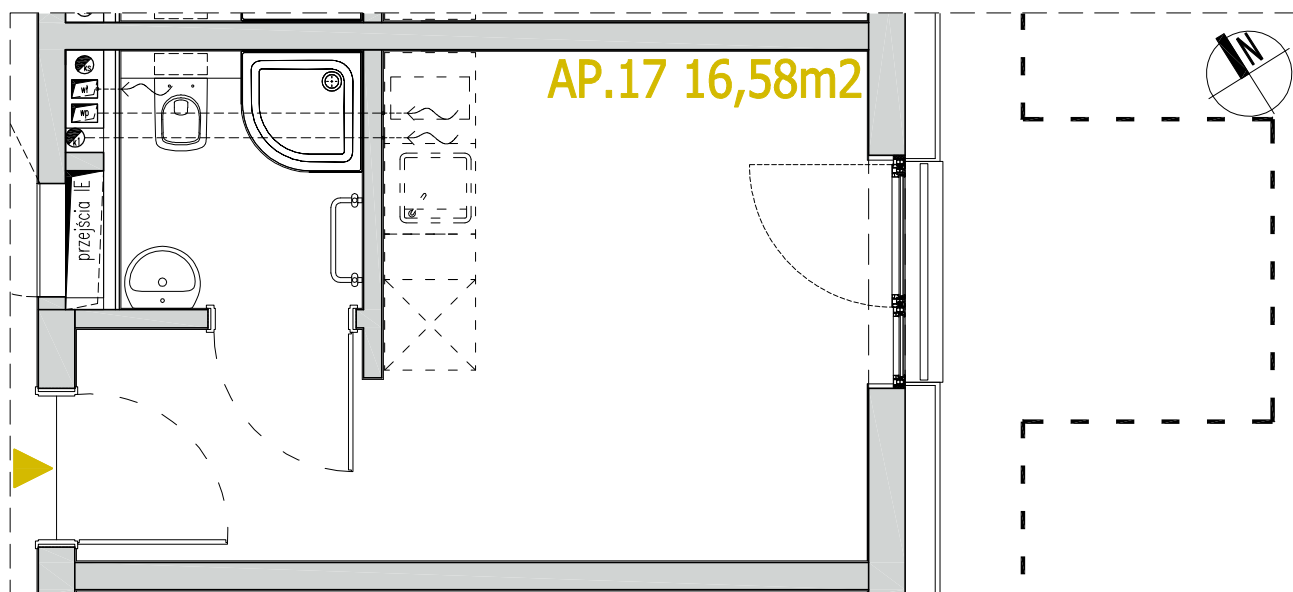

APARTMENTS

SCHEMAT PIĘTRA

00

BUDYNEK  
HOTELOWO-USŁUGOWY  
Z APARTAMENTAMI

50-421 Wrocław  
ul.Na grobli 36 | 504 291 551

PRZEDSIĘBIORSTWO BUDOWLANE  
ALFA-DACH SP. Z O.O.  
UL. TARNOGAJSKA 14, 50-512 WROCŁAW  
NIP 897-000-91-70, REGON 931002426