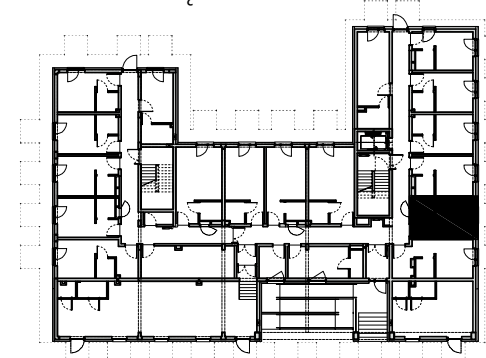

APARTMENTS

SCHEMAT PIĘTRA

00

BUDYNEK  
HOTELOWO-USŁUGOWY  
Z APARTAMENTAMI

50-421 Wrocław  
ul.Na grobli 36 | 504 291 551

PRZEDSIĘBIORSTWO BUDOWLANE  
ALFA-DACH SP. Z O.O.  
UL. TARNOGAJSKA 14, 50-512 WROCŁAW  
NIP 897-000-91-70, REGON 931002426