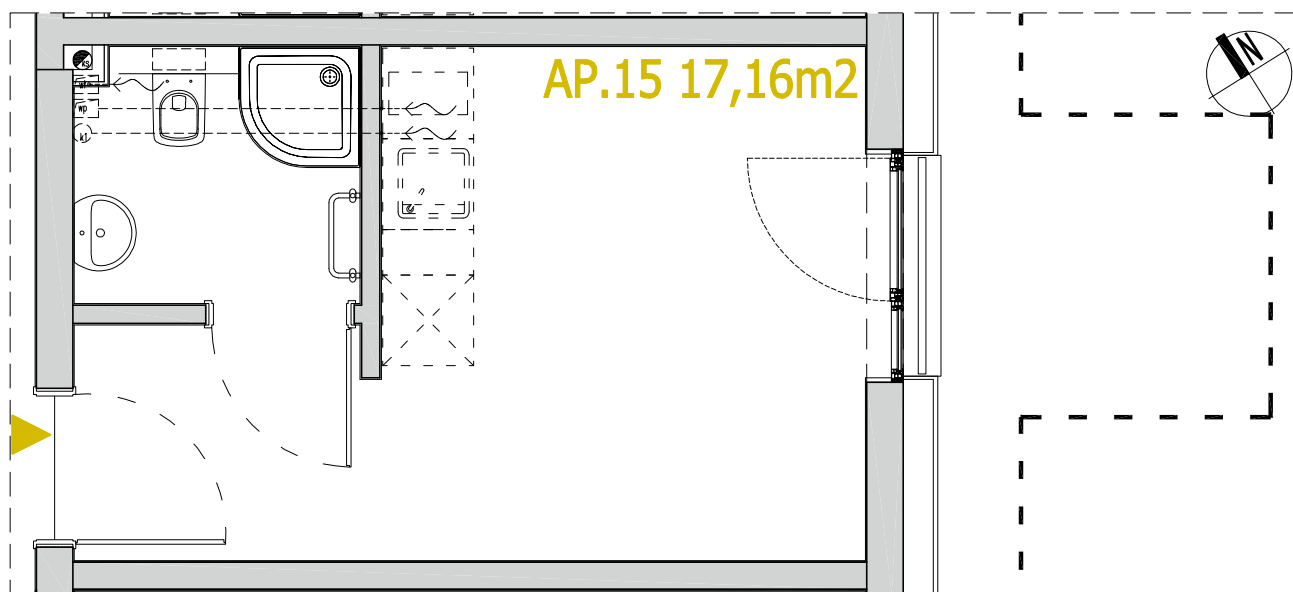

APARTMENTS

SCHEMAT PIĘTRA 00

BUDYNEK
HOTELOWO-USŁUGOWY
Z APARTAMENTAMI

50-421 Wrocław
ul. Na grobli 36 | 504 291 551

PRZEDSIĘBIORSTWO BUDOWLANE
ALFA-DACH SP. Z O.O.
UL. TARNOGAJSKA 14, 50-512 WROCŁAW
NIP 897-000-91-70, REGON 931002426