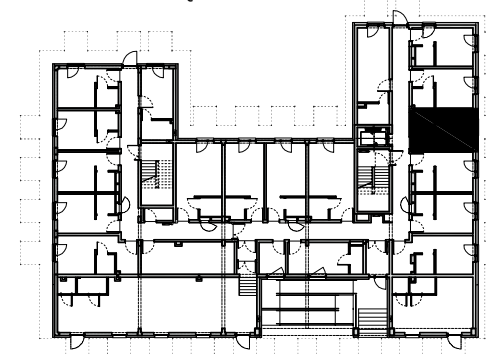

APARTMENTS

SCHEMAT PIĘTRA 00

BUDYNEK
HOTELOWO-USŁUGOWY
Z APARTAMENTAMI

50-421 Wrocław
ul. Na grobli 36 | 504 291 551

PRZEDSIĘBIORSTWO BUDOWLANE
ALFA-DACH SP. Z O.O.
UL. TARNOGAJSKA 14, 50-512 WROCŁAW
NIP 897-000-91-70, REGON 931002426