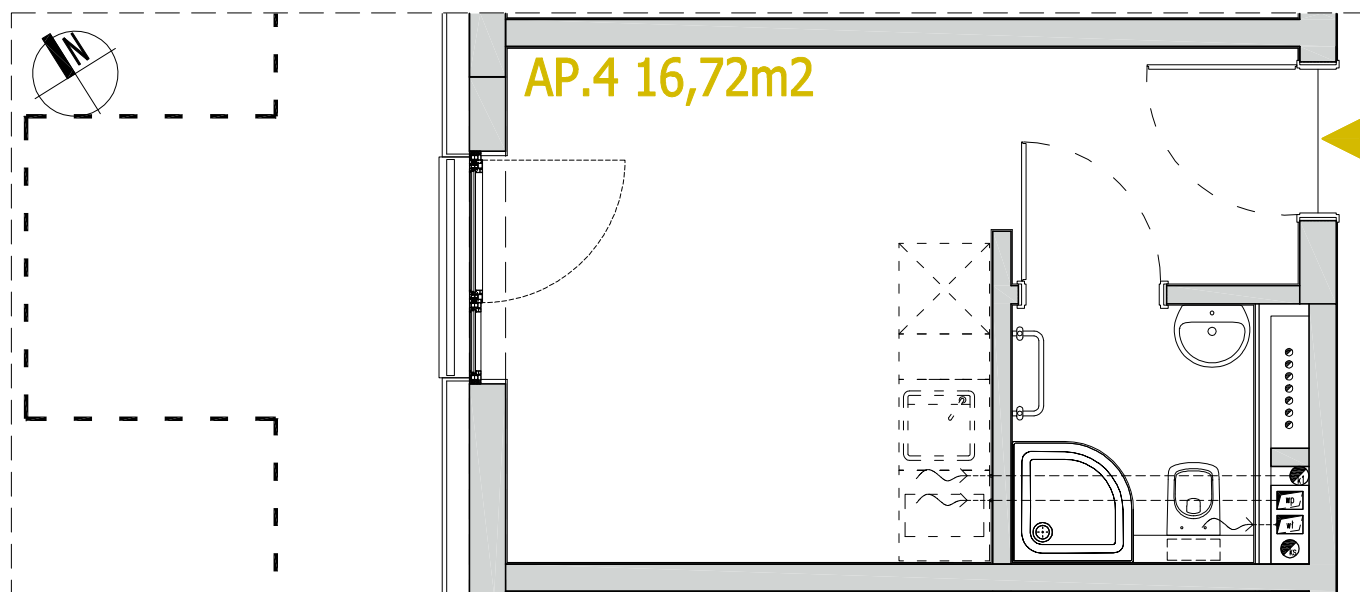

APARTMENTS

SCHEMAT PIĘTRA

00

BUDYNEK
HOTELOWO-USŁUGOWY
Z APARTAMENTAMI

50-421 Wrocław
ul. Na grobli 36

| 504 291 551

PRZEDSIĘBIORSTWO BUDOWLANE
ALFA-DACH SP. Z O.O.
UL. TARNOGAJSKA 14, 50-512 WROCŁAW
NIP 897-000-91-70, REGON 931002426