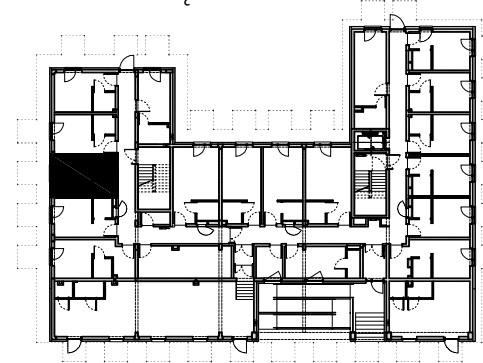

APARTMENTS

SCHEMAT PIĘTRA

00

BUDYNEK
HOTELOWO-USŁUGOWY
Z APARTAMENTAMI

50-421 Wrocław
ul. Na grobli 36

| 504 291 551

PRZEDSIĘBIORSTWO BUDOWLANE
ALFA-DACH SP. Z O.O.
UL. TARNOGAJSKA 14, 50-512 WROCŁAW
NIP 897-000-91-70, REGON 931002426