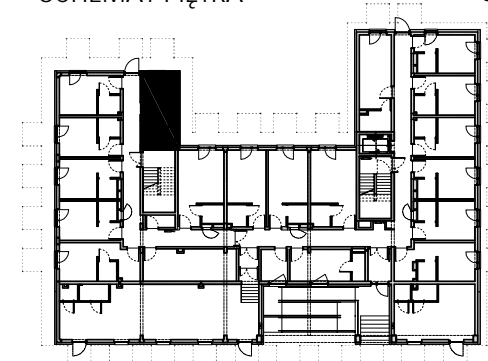

APARTMENTS

SCHEMAT PIĘTRA

00

BUDYNEK  
HOTELOWO-USŁUGOWY  
Z APARTAMENTAMI

50-421 Wrocław  
ul. Na grobli 36 | 504 291 551

PRZEDSIĘBIORSTWO BUDOWLANE  
ALFA-DACH SP. Z O.O.  
UL. TARNOGAJSKA 14, 50-512 WROCŁAW  
NIP 897-000-91-70, REGON 931002426