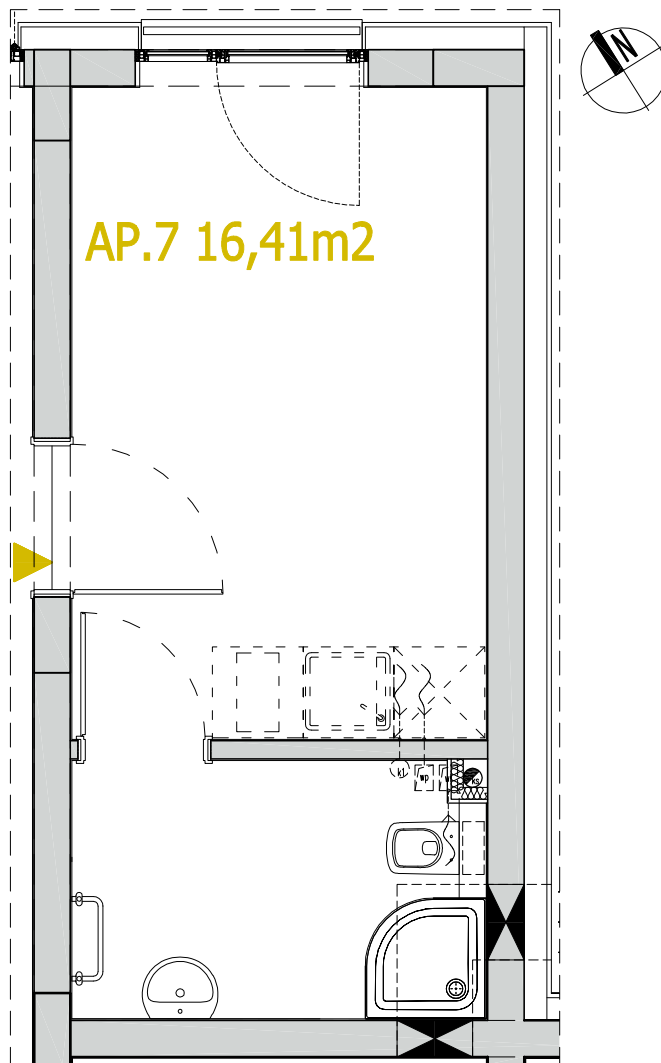

APARTMENTS

SCHEMAT PIĘTRA

00

BUDYNEK  
HOTELOWO-USŁUGOWY  
Z APARTAMENTAMI

50-421 Wrocław  
ul. Na grobli 36 | 504 291 551

PRZEDSIĘBIORSTWO BUDOWLANE  
ALFA-DACH SP. Z O.O.  
UL. TARNOGAJSKA 14, 50-512 WROCŁAW  
NIP 897-000-91-70, REGON 931002426