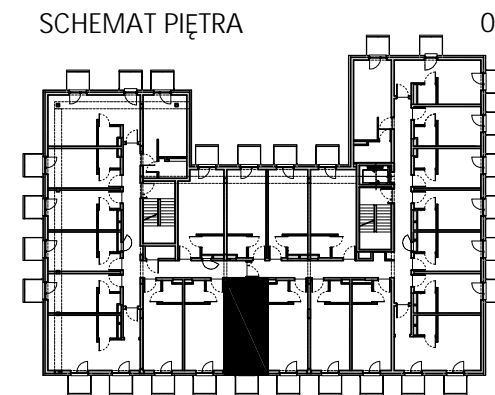

APARTMENTS

BUDYNEK
HOTELOWO-USŁUGOWY
Z APARTAMENTAMI

50-421 Wrocław
ul.Na grobli 36 | 504 291 551

SCHEMAT PIĘTRA

PRZEDSIĘBIORSTWO BUDOWLANE
ALFA-DACH SP. Z O.O.
UL. TARNOGAJSKA 14, 50-512 WROCŁAW
NIP 897-000-91-70, REGON 931002426