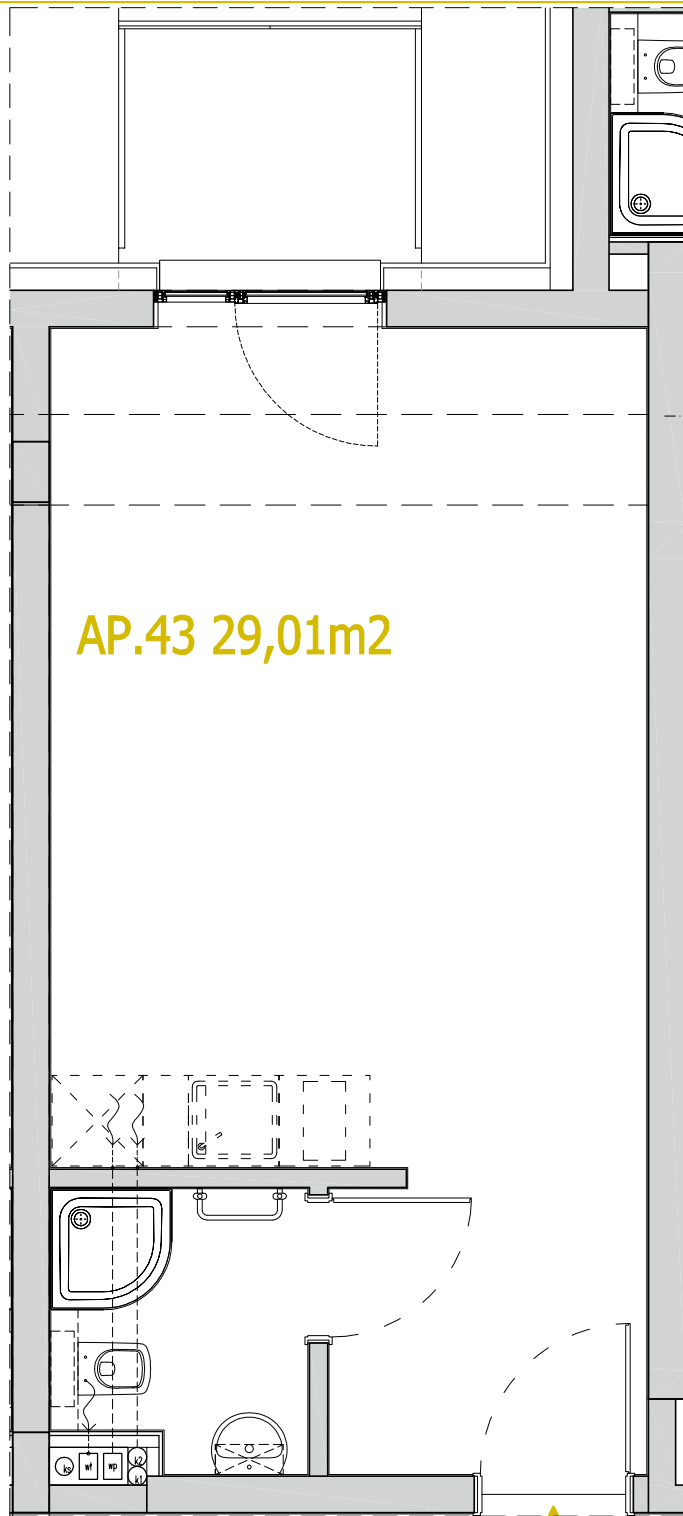

APARTMENTS

BUDYNEK
HOTELOWO-USŁUGOWY
Z APARTAMENTAMI

50-421 Wrocław
ul.Na grobli 36

| 504 291 551

SCHEMAT PIĘTRA

PRZEDSIĘBIORSTWO BUDOWLANE
ALFA-DACH SP. Z O.O.
UL. TARNOGAJSKA 14, 50-512 WROCŁAW
NIP 897-000-91-70, REGON 931002426