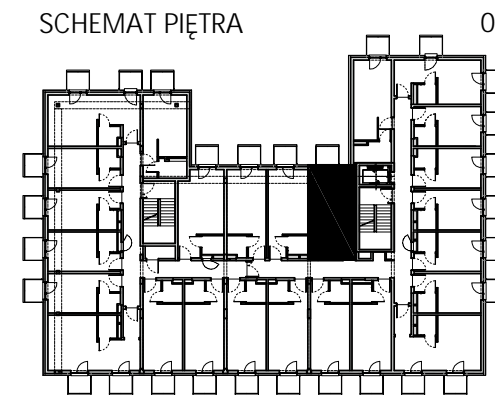

APARTMENTS

BUDYNEK
HOTELOWO-USŁUGOWY
Z APARTAMENTAMI

50-421 Wrocław
ul.Na grobli 36

| 504 291 551

SCHEMAT PIĘTRA

PRZEDSIĘBIORSTWO BUDOWLANE
ALFA-DACH SP. Z O.O.
UL. TARNOGAJSKA 14, 50-512 WROCŁAW
NIP 897-000-91-70, REGON 931002426