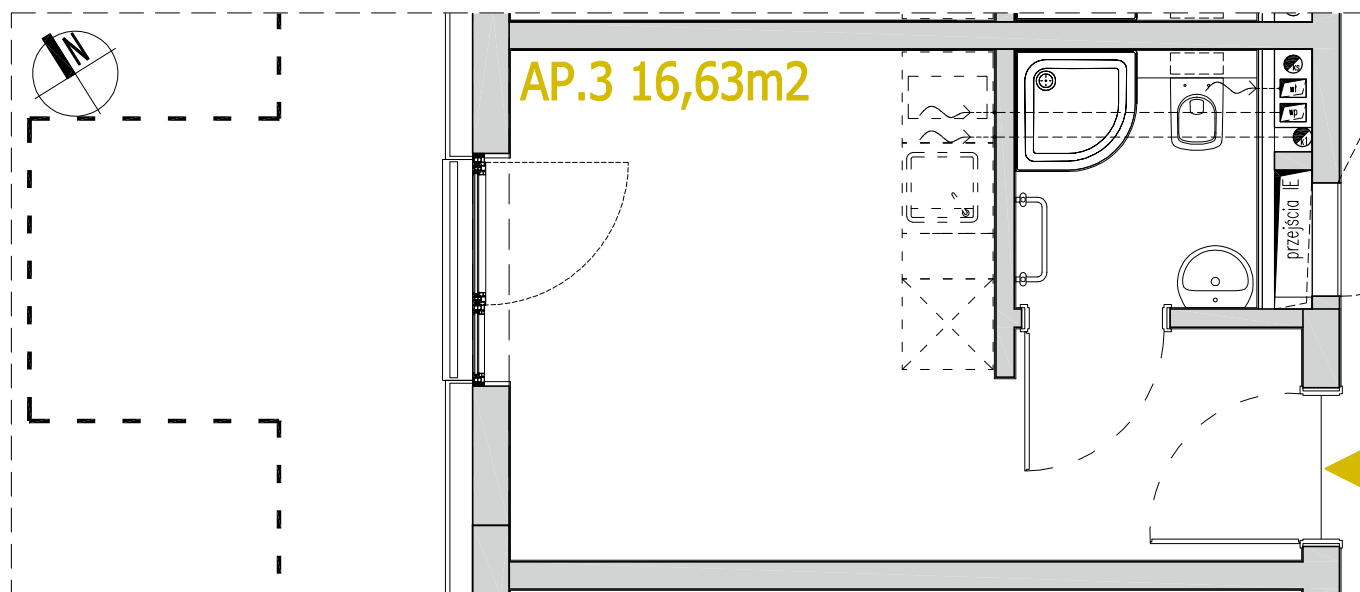

APARTMENTS

SCHEMAT PIĘTRA

00

BUDYNEK
HOTELOWO-USŁUGOWY
Z APARTAMENTAMI

50-421 Wrocław
ul.Na grobli 36 | 504 291 551

PRZEDSIĘBIORSTWO BUDOWLANE
ALFA-DACH SP. Z O.O.
UL. TARNOGAJSKA 14, 50-512 WROCŁAW
NIP 897-000-91-70, REGON 931002426