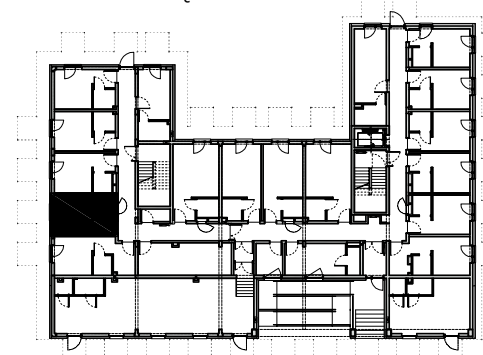

APARTMENTS

SCHEMAT PIĘTRA

00

BUDYNEK
HOTELOWO-USŁUGOWY
Z APARTAMENTAMI

50-421 Wrocław
ul.Na grobli 36 | 504 291 551

PRZEDSIĘBIORSTWO BUDOWLANE
ALFA-DACH SP. Z O.O.
UL. TARNOGAJSKA 14, 50-512 WROCŁAW
NIP 897-000-91-70, REGON 931002426