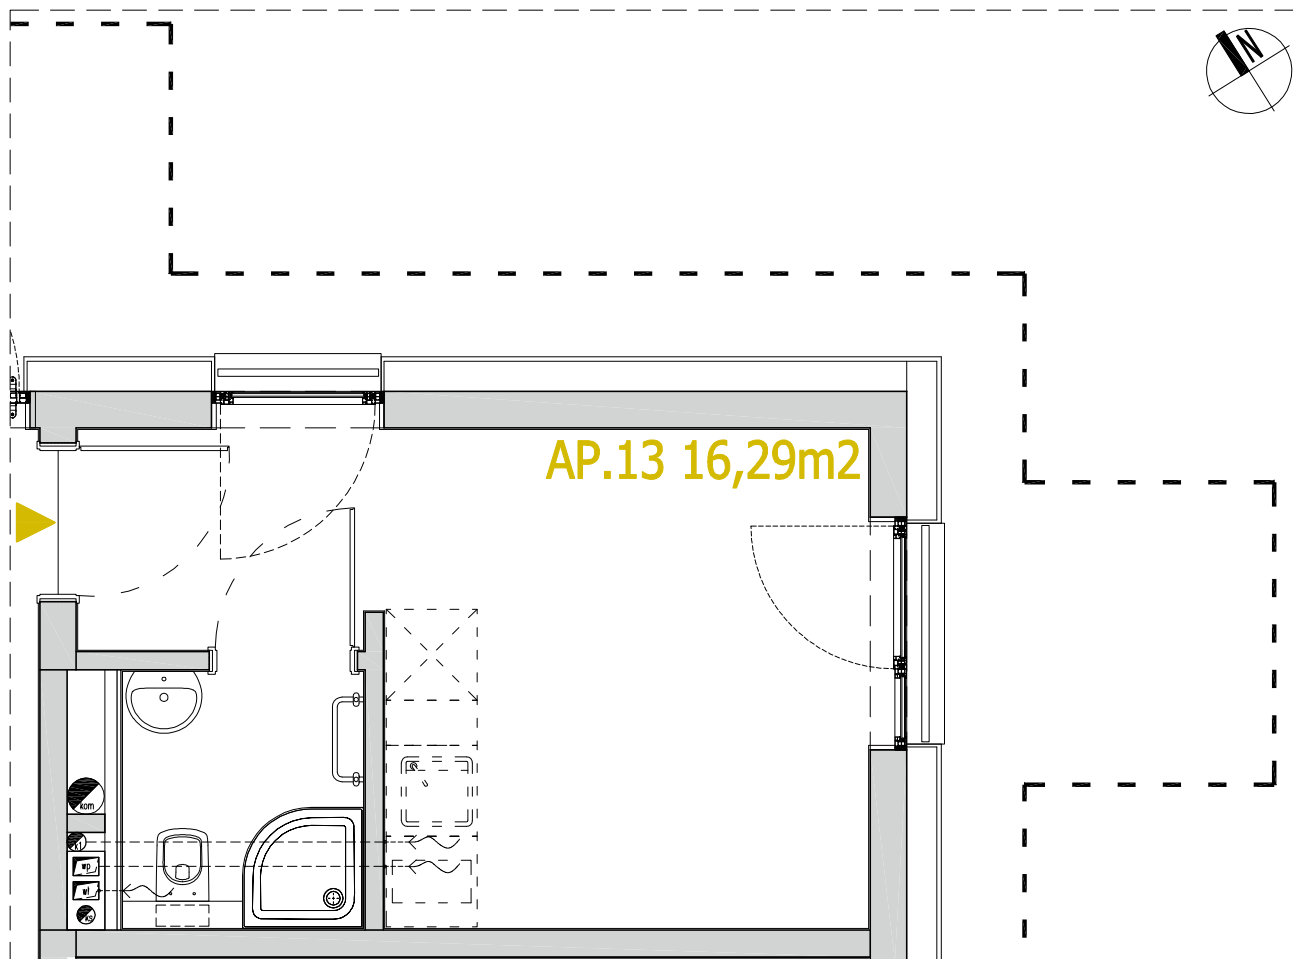

APARTMENTS

SCHEMAT PIĘTRA

00

BUDYNEK
HOTELOWO-USŁUGOWY
Z APARTAMENTAMI

50-421 Wrocław
ul. Na grobli 36 | 504 291 551

PRZEDSIĘBIORSTWO BUDOWLANE
ALFA-DACH SP. Z O.O.
UL. TARNOGAJSKA 14, 50-512 WROCŁAW
NIP 897-000-91-70, REGON 931002426