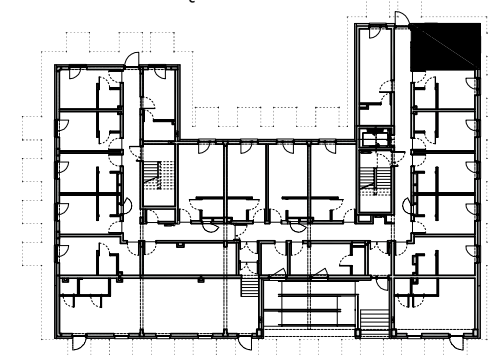

APARTMENTS

SCHEMAT PIĘTRA

00

BUDYNEK
HOTELOWO-USŁUGOWY
Z APARTAMENTAMI

50-421 Wrocław
ul. Na grobli 36 | 504 291 551

PRZEDSIĘBIORSTWO BUDOWLANE
ALFA-DACH SP. Z O.O.
UL. TARNOGAJSKA 14, 50-512 WROCŁAW
NIP 897-000-91-70, REGON 931002426