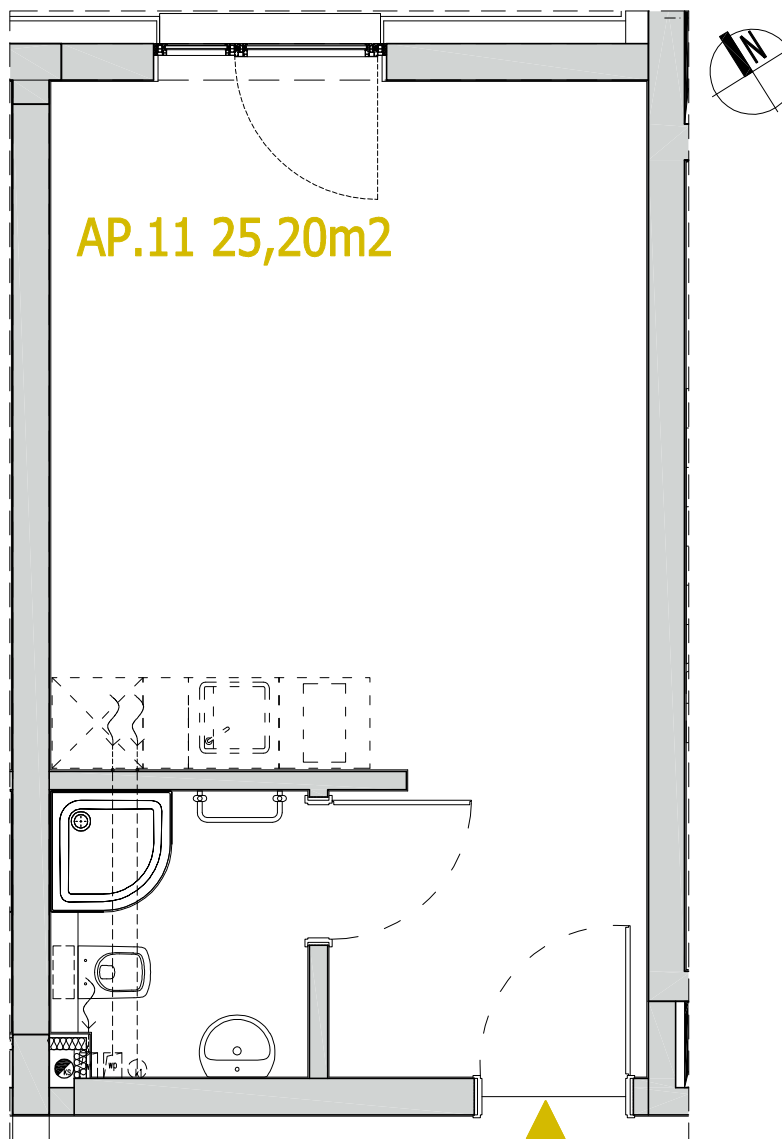

APARTMENTS

SCHEMAT PIĘTRA

00

BUDYNEK
HOTELOWO-USŁUGOWY
Z APARTAMENTAMI

50-421 Wrocław
ul. Na grobli 36 | 504 291 551

PRZEDSIĘBIORSTWO BUDOWLANE
ALFA-DACH SP. Z O.O.
UL. TARNOGAJSKA 14, 50-512 WROCŁAW
NIP 897-000-91-70, REGON 931002426