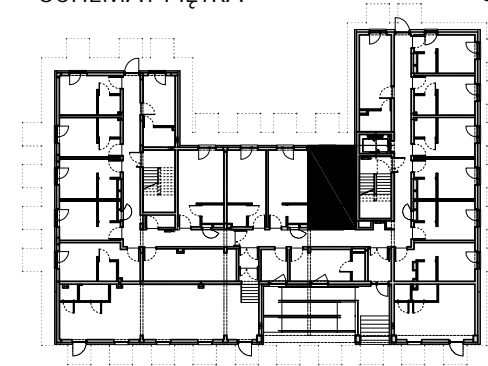

APARTMENTS

SCHEMAT PIĘTRA

00

BUDYNEK
HOTELOWO-USŁUGOWY
Z APARTAMENTAMI

50-421 Wrocław
ul. Na grobli 36 | 504 291 551

PRZEDSIĘBIORSTWO BUDOWLANE
ALFA-DACH SP. Z O.O.
UL. TARNOGAJSKA 14, 50-512 WROCŁAW
NIP 897-000-91-70, REGON 931002426