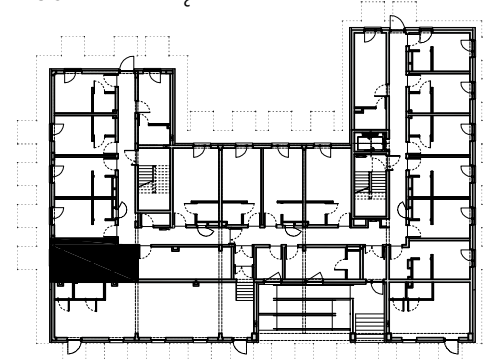

APARTMENTS

SCHEMAT PIĘTRA

00

BUDYNEK
HOTELOWO-USŁUGOWY
Z APARTAMENTAMI

50-421 Wrocław
ul.Na grobli 36

| 504 291 551

PRZEDSIĘBIORSTWO BUDOWLANE
ALFA-DACH SP. Z O.O.
UL. TARNOGAJSKA 14, 50-512 WROCŁAW
NIP 897-000-91-70, REGON 931002426