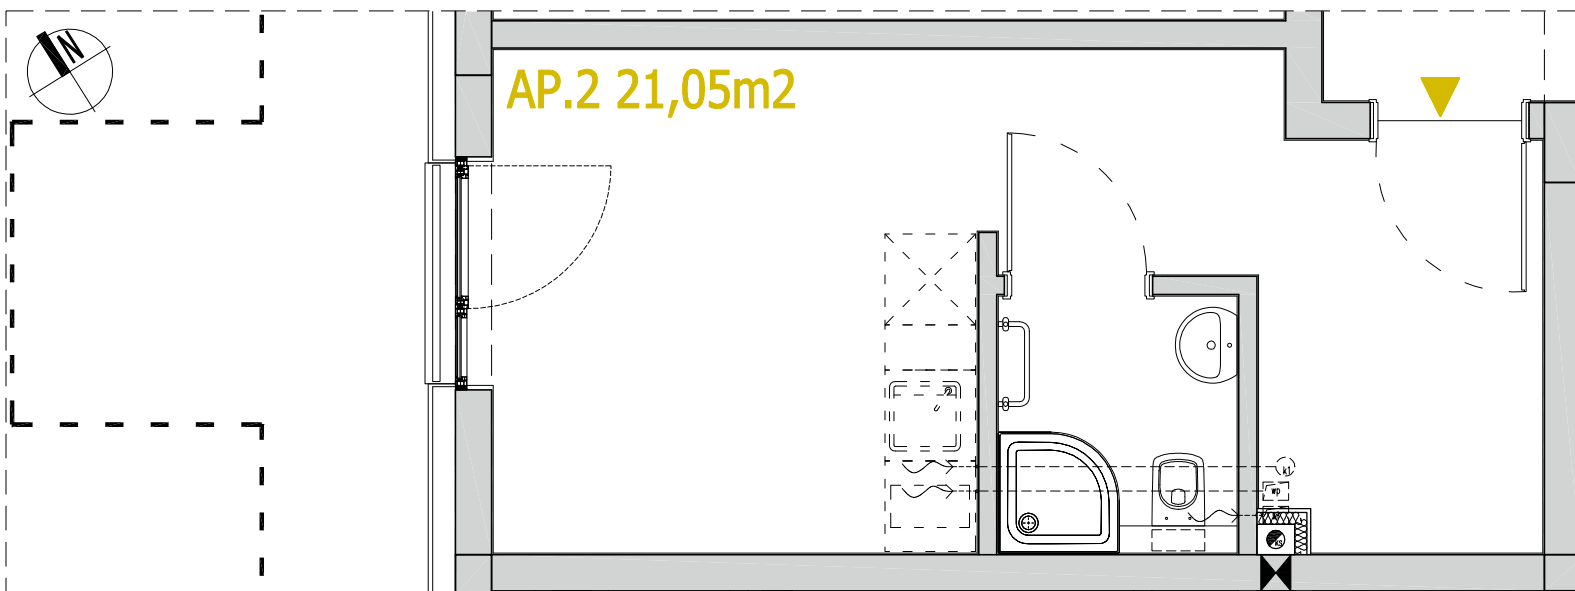

APARTMENTS

SCHEMAT PIĘTRA

00

BUDYNEK
HOTELOWO-USŁUGOWY
Z APARTAMENTAMI

50-421 Wrocław
ul.Na grobli 36

| 504 291 551

PRZEDSIĘBIORSTWO BUDOWLANE
ALFA-DACH SP. Z O.O.
UL. TARNOGAJSKA 14, 50-512 WROCŁAW
NIP 897-000-91-70, REGON 931002426