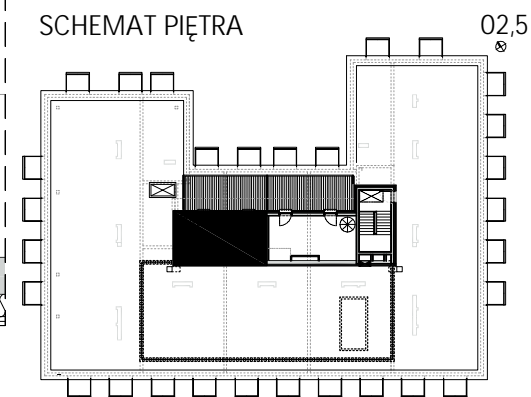

SCHEMAT PIĘTRA