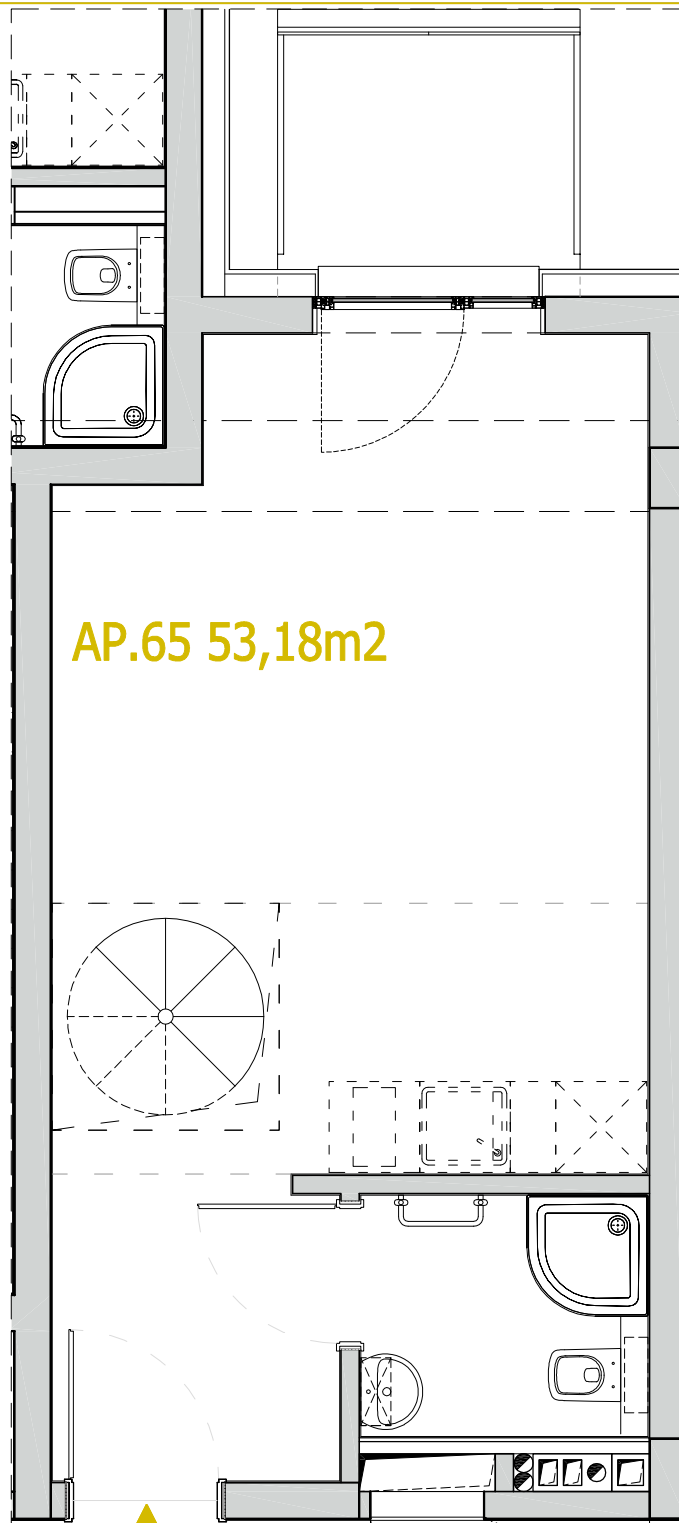

APARTMENTS

BUDYNEK
HOTELOWO-USŁUGOWY
Z APARTAMENTAMI

50-421 Wrocław
ul.Na grobli 36

| 504 291 551

SCHEMAT PIĘTRA

02

PRZEDSIĘBIORSTWO BUDOWLANE
ALFA-DACH SP. Z O.O.
UL. TARNOGAJSKA 14, 50-512 WROCŁAW
NIP 897-000-91-70, REGON 931002426