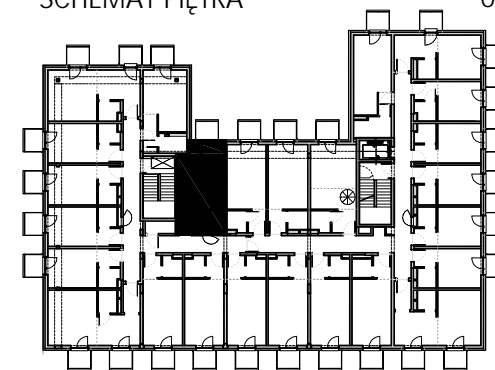

APARTMENTS

BUDYNEK
HOTELOWO-USŁUGOWY
Z APARTAMENTAMI

50-421 Wrocław
ul.Na grobli 36

| 504 291 551

SCHEMAT PIĘTRA

02

PRZEDSIĘBIORSTWO BUDOWLANE
ALFA-DACH SP. Z O.O.
UL. TARNOGAJSKA 14, 50-512 WROCŁAW
NIP 897-000-91-70, REGON 931002426