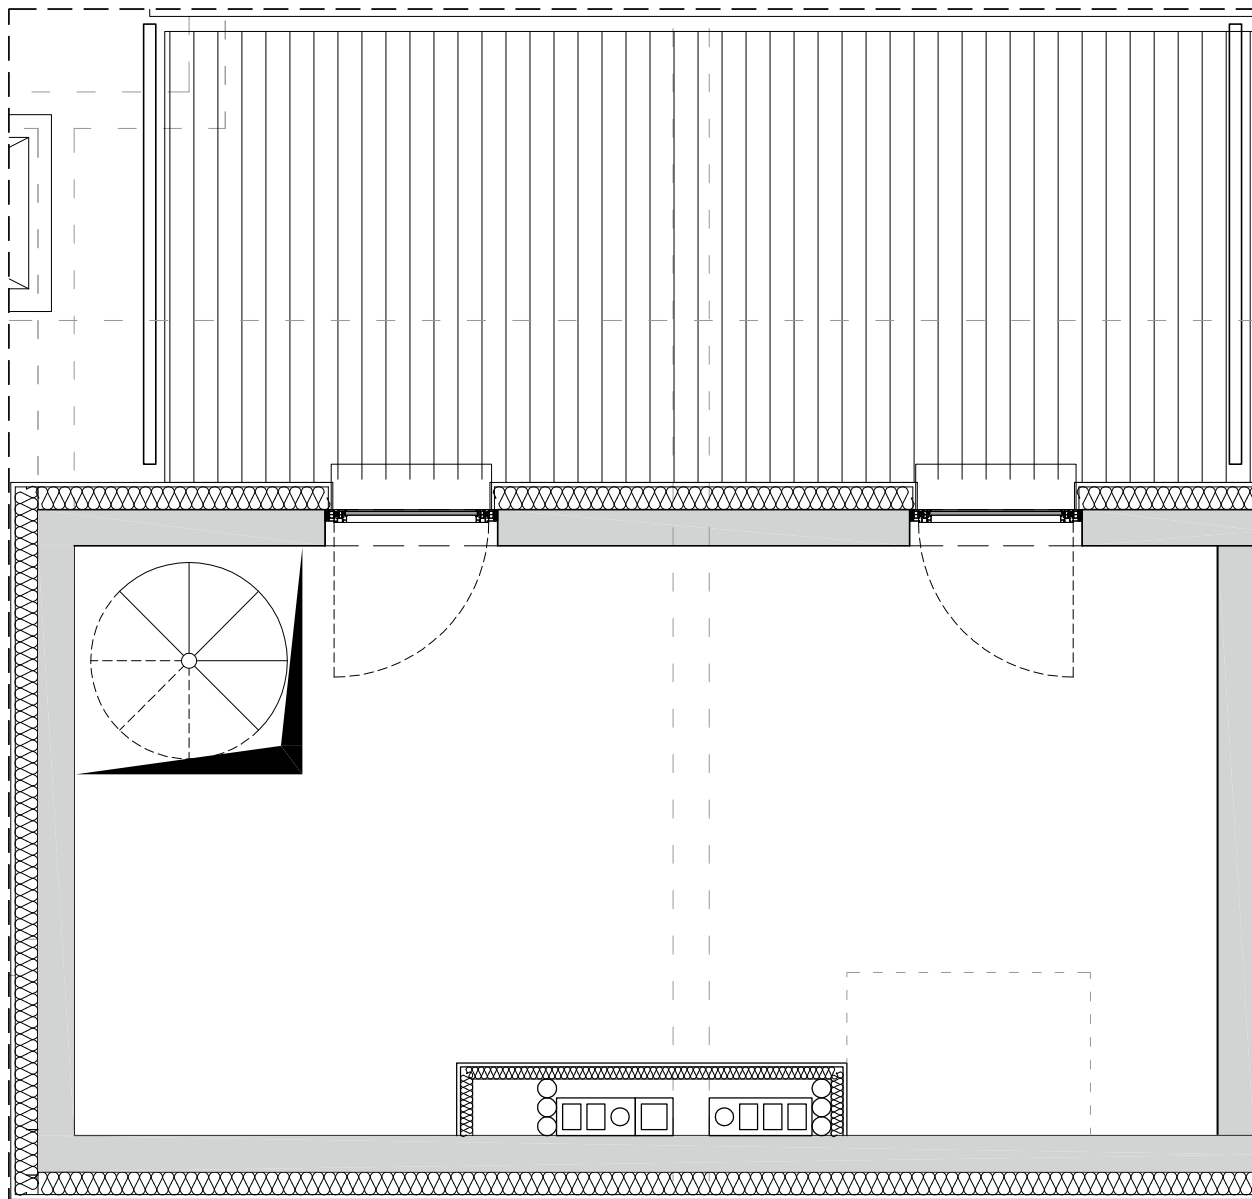

APARTMENTS

SCHEMAT PIĘTRA