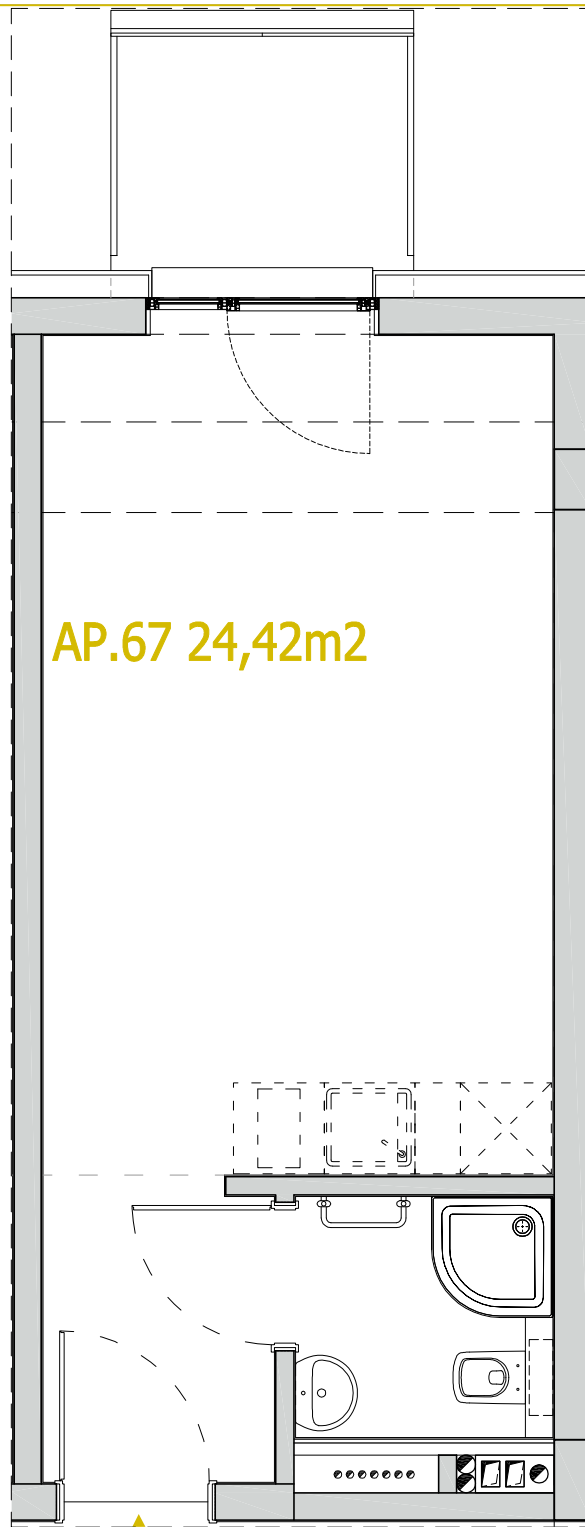

APARTMENTS

BUDYNEK
HOTELOWO-USŁUGOWY
Z APARTAMENTAMI

50-421 Wrocław
ul.Na grobli 36 | 504 291 551

SCHEMAT PIĘTRA

PRZEDSIĘBIORSTWO BUDOWLANE
ALFA-DACH SP. Z O.O.
UL. TARNOGAJSKA 14, 50-512 WROCŁAW
NIP 897-000-91-70, REGON 931002426