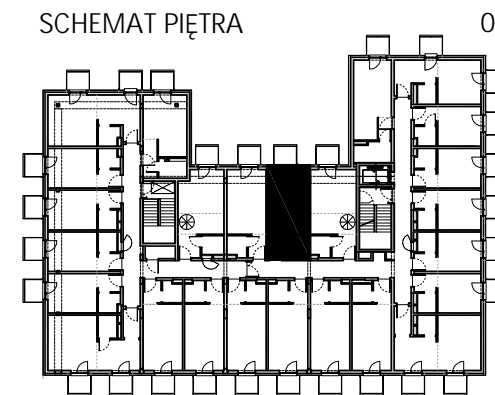

APARTMENTS

BUDYNEK
HOTELOWO-USŁUGOWY
Z APARTAMENTAMI

50-421 Wrocław
ul.Na grobli 36 | 504 291 551

SCHEMAT PIĘTRA

PRZEDSIĘBIORSTWO BUDOWLANE
ALFA-DACH SP. Z O.O.
UL. TARNOGAJSKA 14, 50-512 WROCŁAW
NIP 897-000-91-70, REGON 931002426