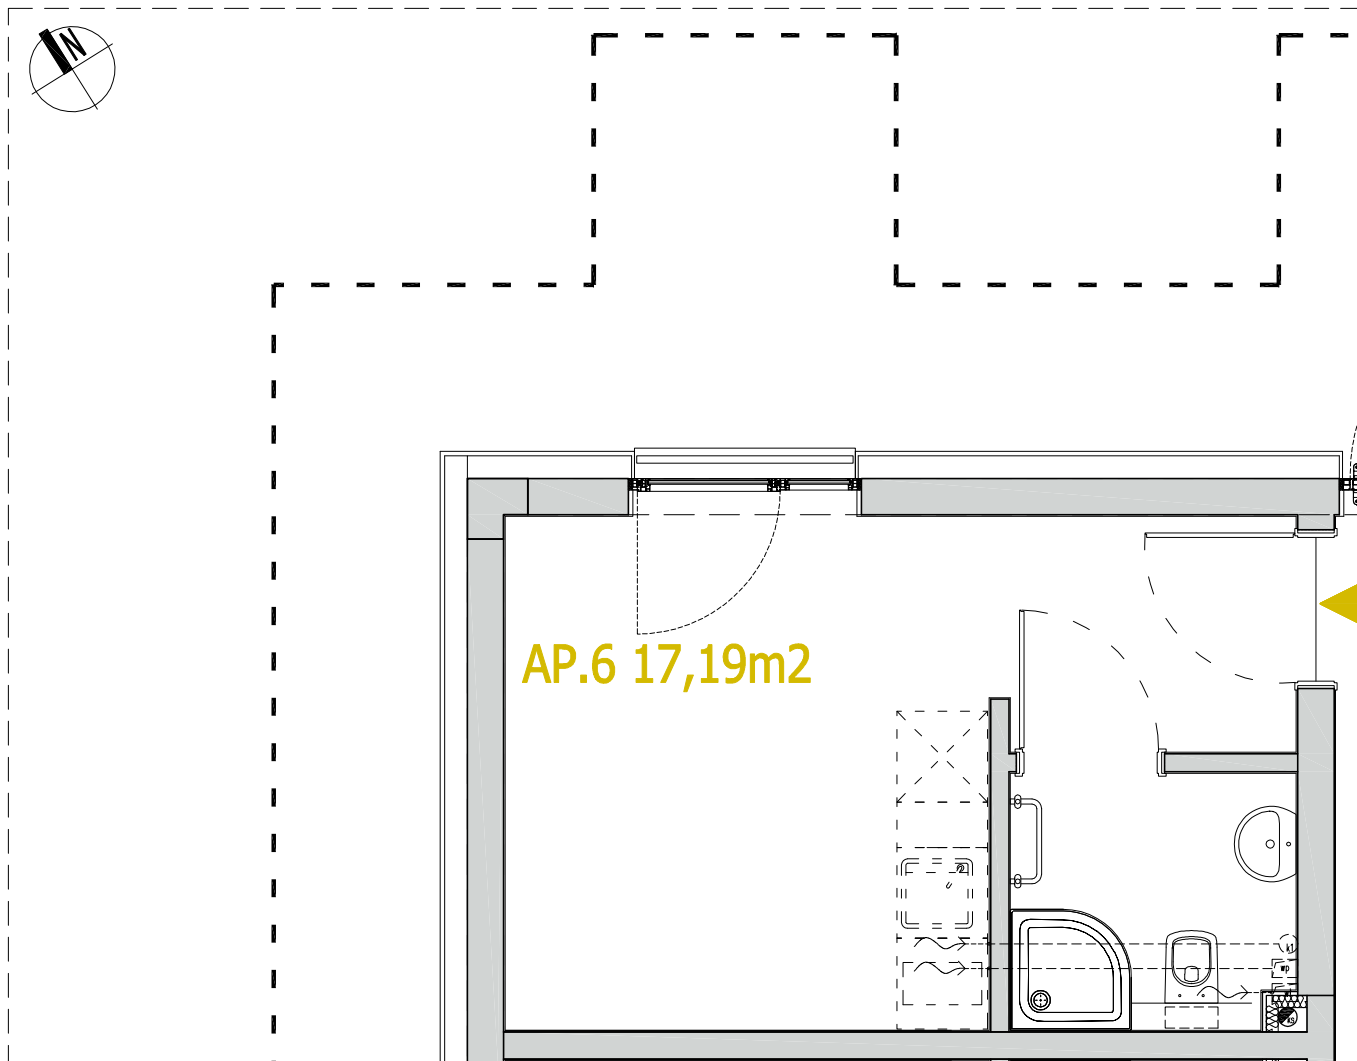

APARTMENTS

SCHEMAT PIĘTRA

00

BUDYNEK
HOTELOWO-USŁUGOWY
Z APARTAMENTAMI

50-421 Wrocław
ul.Na grobli 36

| 504 291 551

PRZEDSIĘBIORSTWO BUDOWLANE
ALFA-DACH SP. Z O.O.
UL. TARNOGAJSKA 14, 50-512 WROCŁAW
NIP 897-000-91-70, REGON 931002426