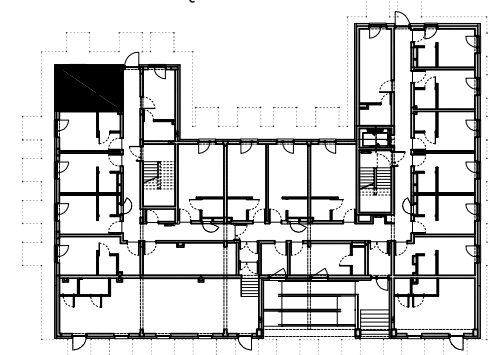

APARTMENTS

SCHEMAT PIĘTRA

00

BUDYNEK
HOTELOWO-USŁUGOWY
Z APARTAMENTAMI

50-421 Wrocław
ul.Na grobli 36

| 504 291 551

PRZEDSIĘBIORSTWO BUDOWLANE
ALFA-DACH SP. Z O.O.
UL. TARNOGAJSKA 14, 50-512 WROCŁAW
NIP 897-000-91-70, REGON 931002426