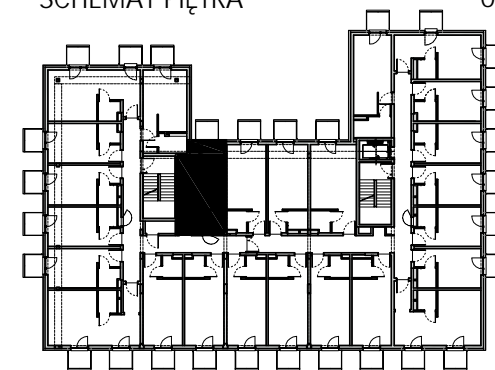

APARTMENTS

BUDYNEK
HOTELOWO-USŁUGOWY
Z APARTAMENTAMI

50-421 Wrocław
ul. Na grobli 36

| 504 291 551

SCHEMAT PIĘTRA

01

PRZEDSIĘBIORSTWO BUDOWLANE
ALFA-DACH SP. Z O.O.
UL. TARNOGAJSKA 14, 50-512 WROCŁAW
NIP 897-000-91-70, REGON 931002426