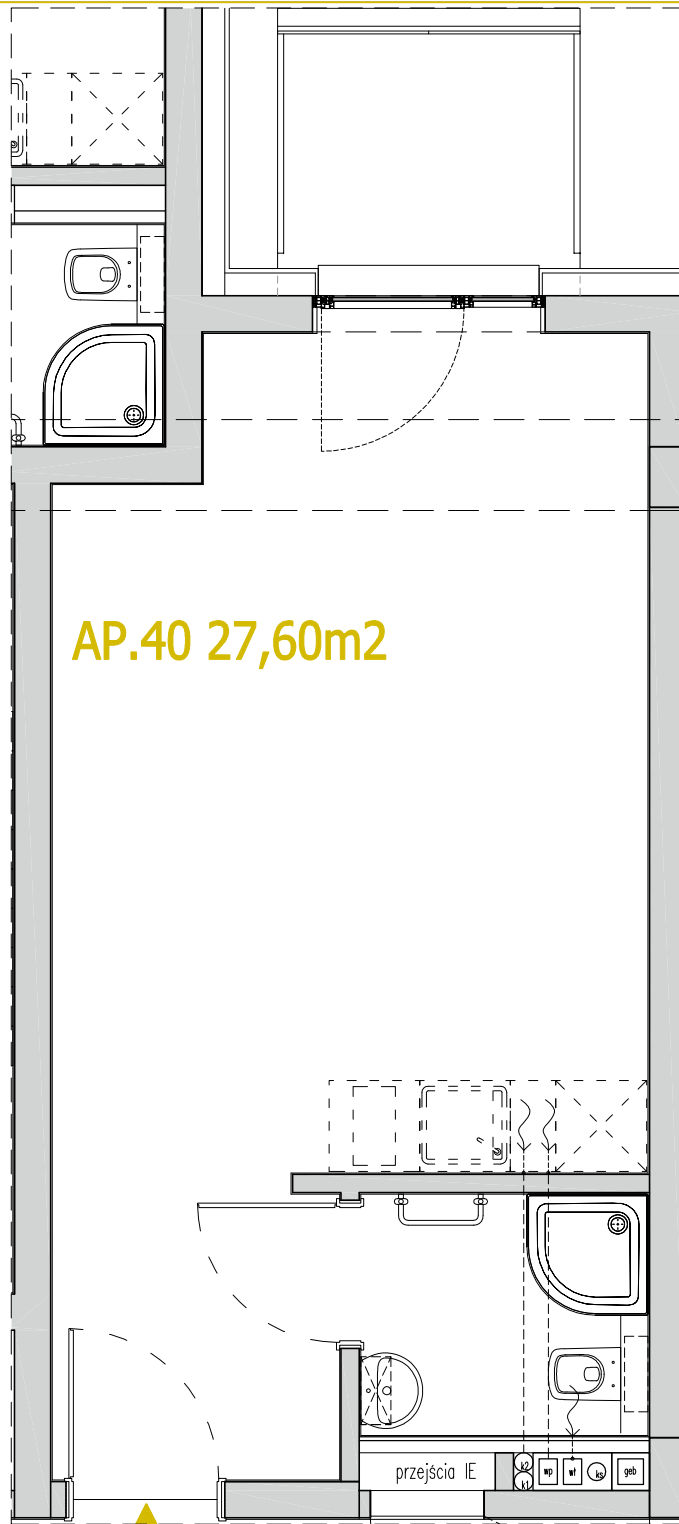

APARTMENTS

BUDYNEK
HOTELOWO-USŁUGOWY
Z APARTAMENTAMI

50-421 Wrocław
ul. Na grobli 36

| 504 291 551

SCHEMAT PIĘTRA

01

PRZEDSIĘBIORSTWO BUDOWLANE
ALFA-DACH SP. Z O.O.
UL. TARNOGAJSKA 14, 50-512 WROCŁAW
NIP 897-000-91-70, REGON 931002426