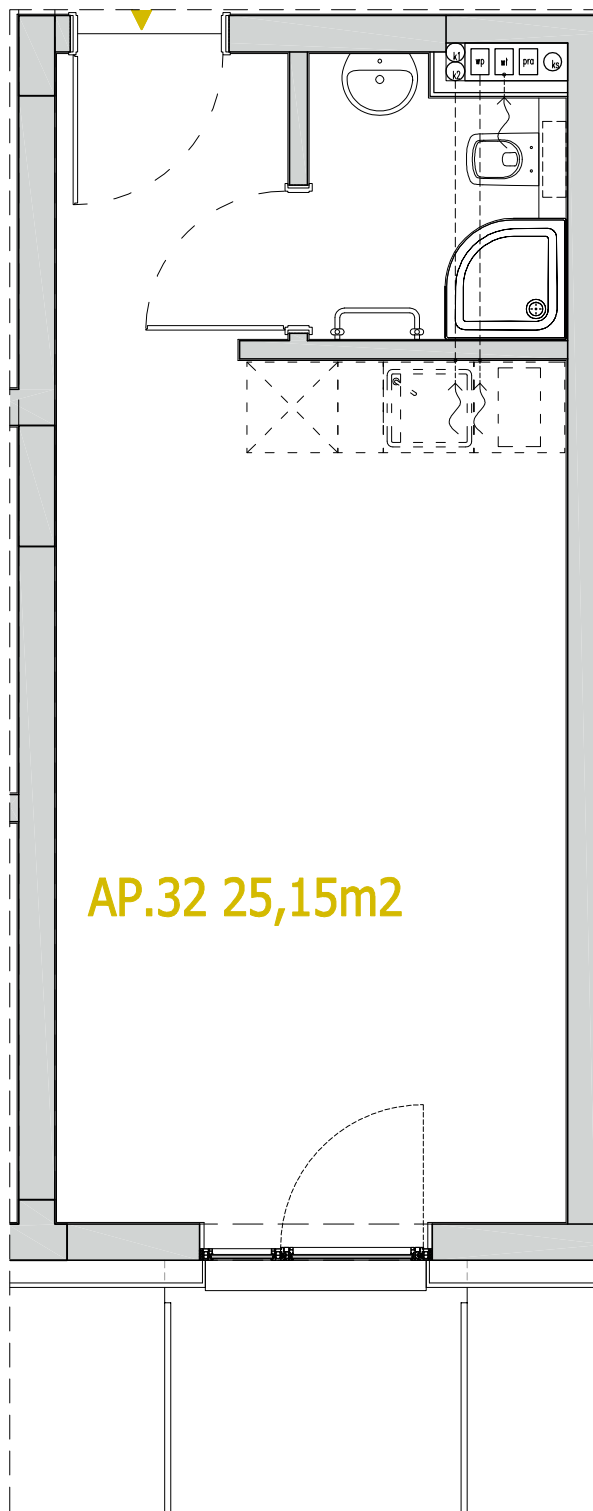

APARTMENTS

BUDYNEK  
HOTELOWO-USŁUGOWY  
Z APARTAMENTAMI

50-421 Wrocław  
ul. Na grobli 36 | 504 291 551

SCHEMAT PIĘTRA

PRZEDSIĘBIORSTWO BUDOWLANE  
ALFA-DACH SP. Z O.O.  
UL. TARNOGAJSKA 14, 50-512 WROCŁAW  
NIP 897-000-91-70, REGON 931002426