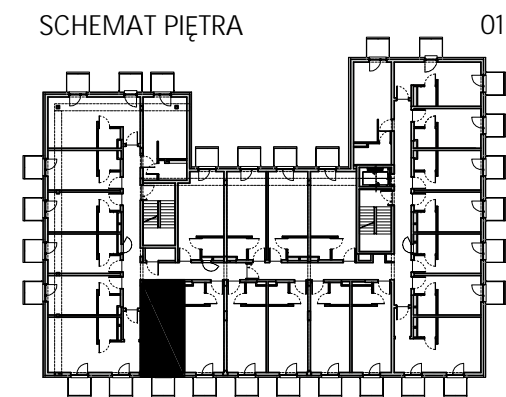

APARTMENTS

BUDYNEK  
HOTELOWO-USŁUGOWY  
Z APARTAMENTAMI

50-421 Wrocław  
ul. Na grobli 36 | 504 291 551

SCHEMAT PIĘTRA

PRZEDSIĘBIORSTWO BUDOWLANE  
ALFA-DACH SP. Z O.O.  
UL. TARNOGAJSKA 14, 50-512 WROCŁAW  
NIP 897-000-91-70, REGON 931002426