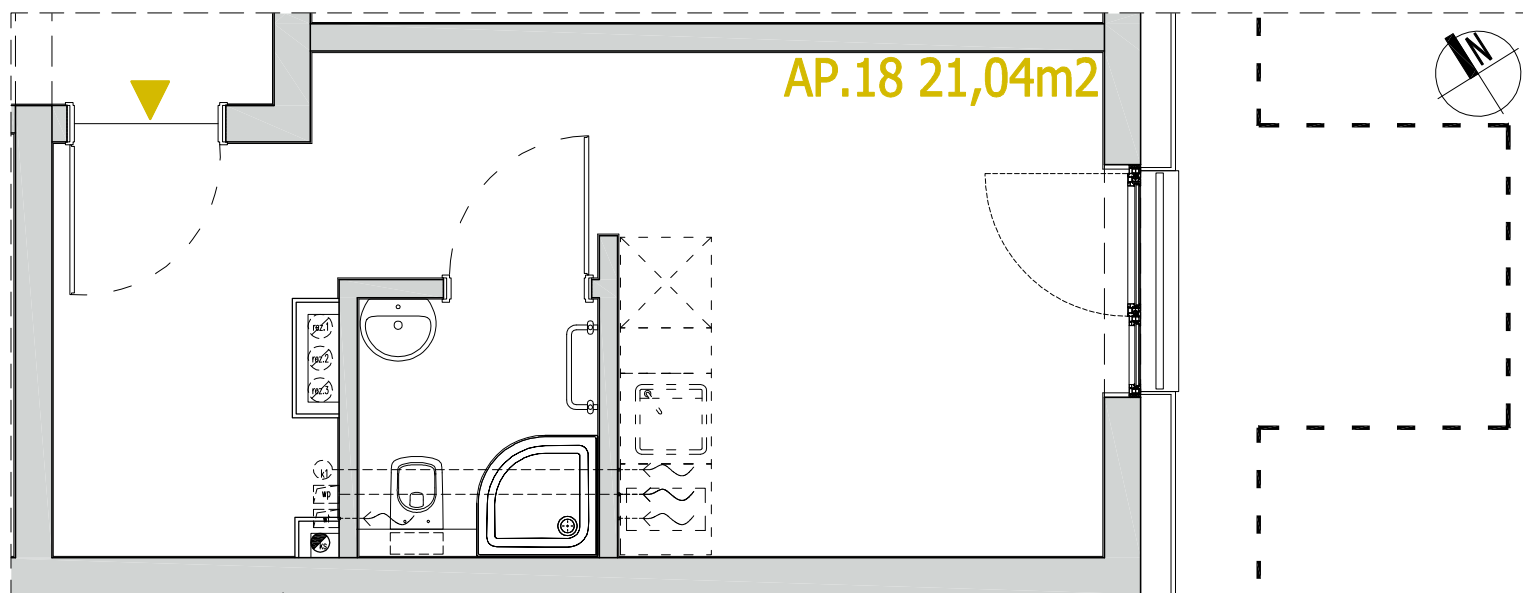

APARTMENTS

SCHEMAT PIĘTRA 00

BUDYNEK  
HOTELOWO-USŁUGOWY  
Z APARTAMENTAMI

50-421 Wrocław  
ul. Na grobli 36

| 504 291 551

PRZEDSIĘBIORSTWO BUDOWLANE  
ALFA-DACH SP. Z O.O.  
UL. TARNOGAJSKA 14, 50-512 WROCŁAW  
NIP 897-000-91-70, REGON 931002426