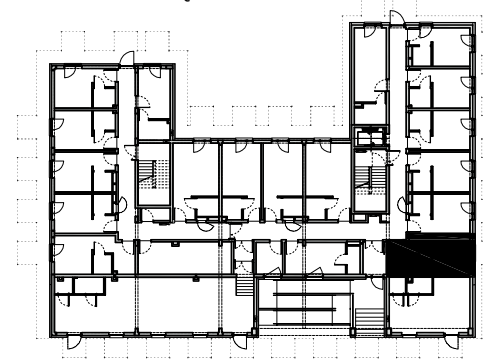

APARTMENTS

SCHEMAT PIĘTRA 00

BUDYNEK  
HOTELOWO-USŁUGOWY  
Z APARTAMENTAMI

50-421 Wrocław  
ul. Na grobli 36

| 504 291 551

PRZEDSIĘBIORSTWO BUDOWLANE  
ALFA-DACH SP. Z O.O.  
UL. TARNOGAJSKA 14, 50-512 WROCŁAW  
NIP 897-000-91-70, REGON 931002426